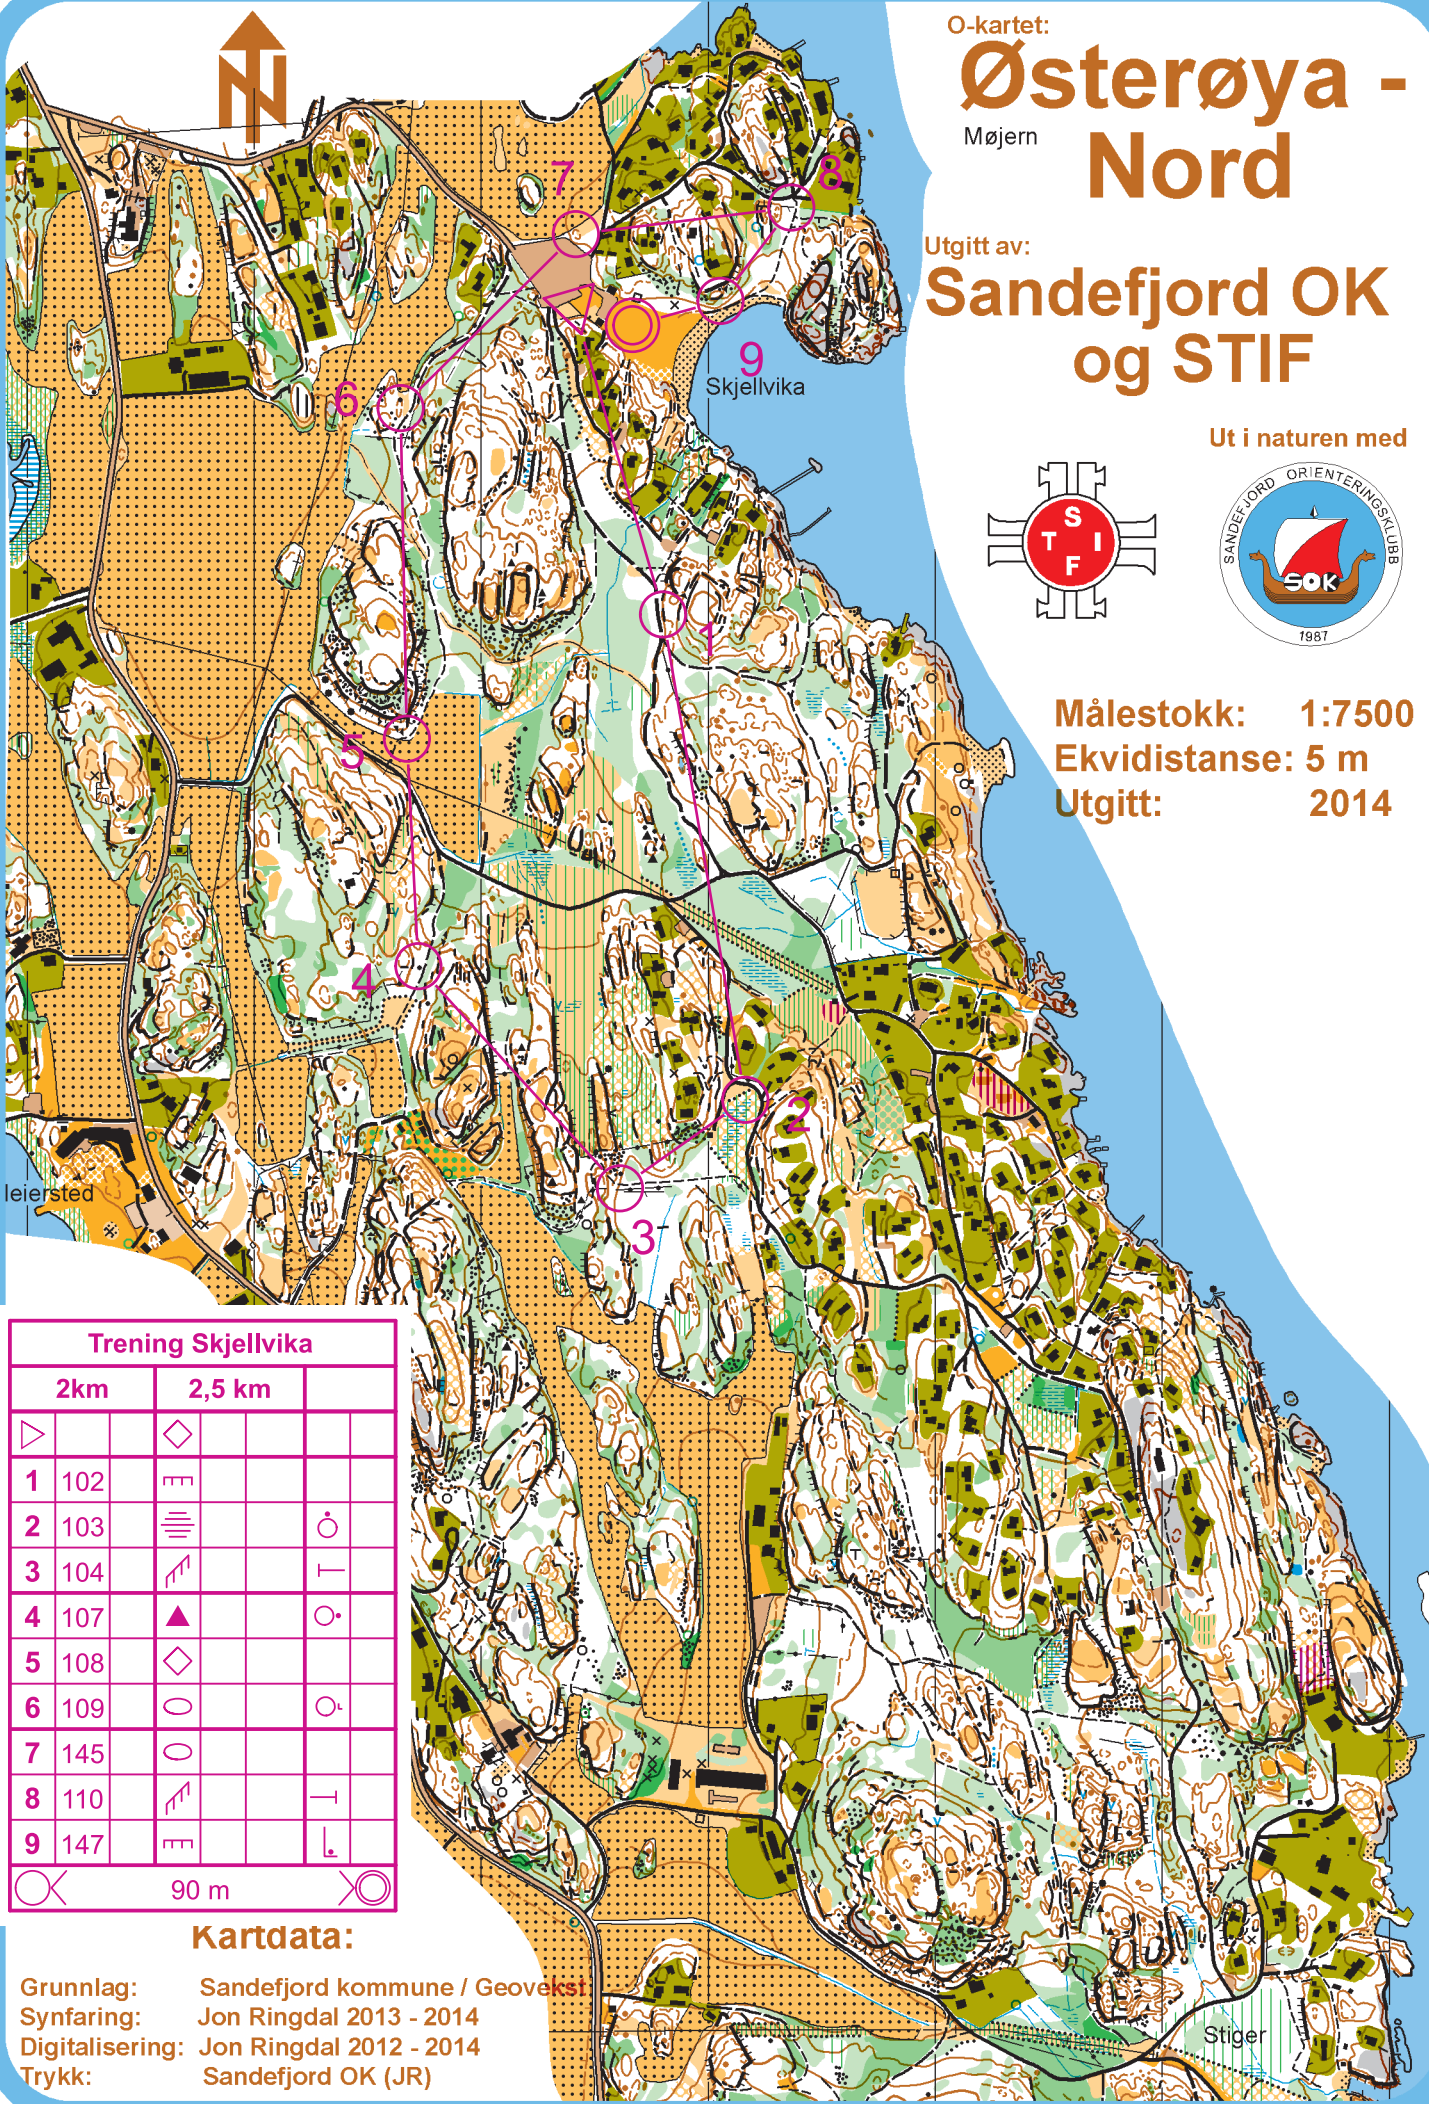

O-kartet:

Østerøya - Nord

Møjern

Utgitt av:

Sandefjord OK og STIF

Ut i naturen med

Målestokk: 1:7500

Ekvidistanse: 5 m

Utgitt: 2014

Trening Skjellvika

2km 2,5 km

▷		◇		
1	102	≡		
2	103	≡≡		○
3	104	↗		┌
4	107	▲		○
5	108	◇		
6	109	○		○
7	145	○		
8	110	↗		┌
9	147	≡		└
○	90 m	○		

Kartdata:

Grunnlag: Sandefjord kommune / Geovekst
 Synfaring: Jon Ringdal 2013 - 2014
 Digitalisering: Jon Ringdal 2012 - 2014
 Trykk: Sandefjord OK (JR)