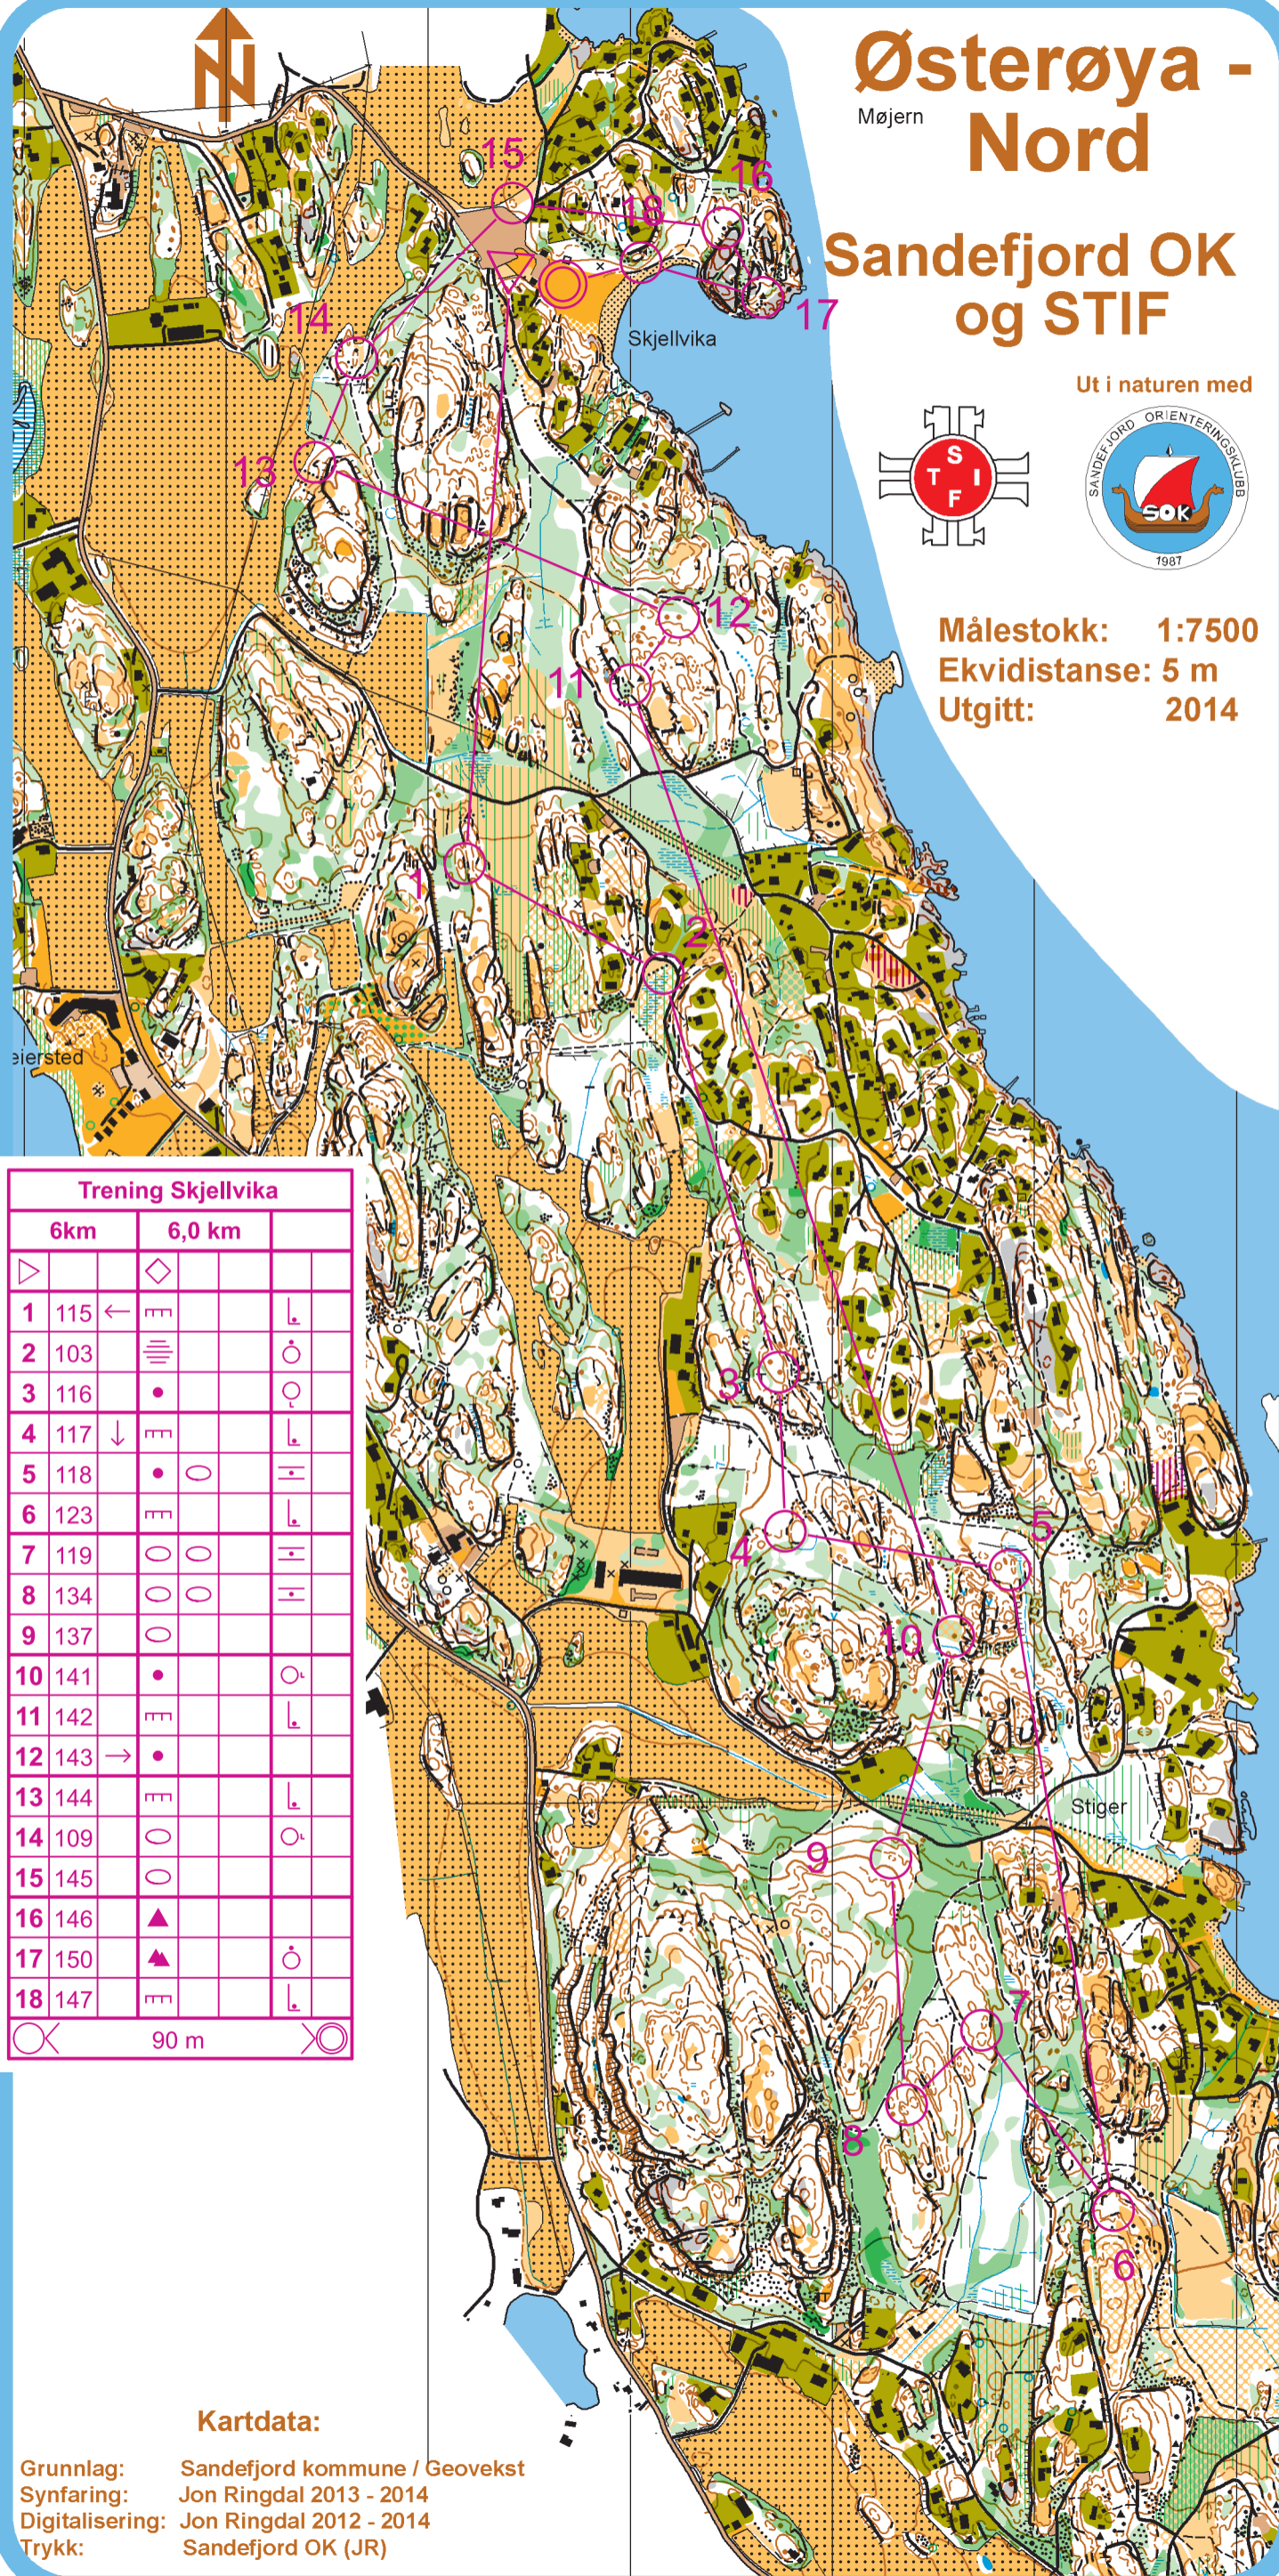

Østerøya - Nord

Møjern

Sandefjord OK og STIF

Ut i naturen med

Målestokk: 1:7500
Ekvidistanse: 5 m
Utgitt: 2014

Trening Skjellvika

	6km	6,0 km		
1	115 ←	⊞		⊞
2	103	≡		⊞
3	116	•		⊞
4	117 ↓	⊞		⊞
5	118	• ○		⊞
6	123	⊞		⊞
7	119	○ ○		⊞
8	134	○ ○		⊞
9	137	○		
10	141	•		⊞
11	142	⊞		⊞
12	143 →	•		
13	144	⊞		⊞
14	109	○		⊞
15	145	○		
16	146	▲		
17	150	▲		⊞
18	147	⊞		⊞

⊞ 90 m ⊞

Kartdata:

Grunnlag: Sandefjord kommune / Geovekst
Synfaring: Jon Ringdal 2013 - 2014
Digitalisering: Jon Ringdal 2012 - 2014
Trykk: Sandefjord OK (JR)