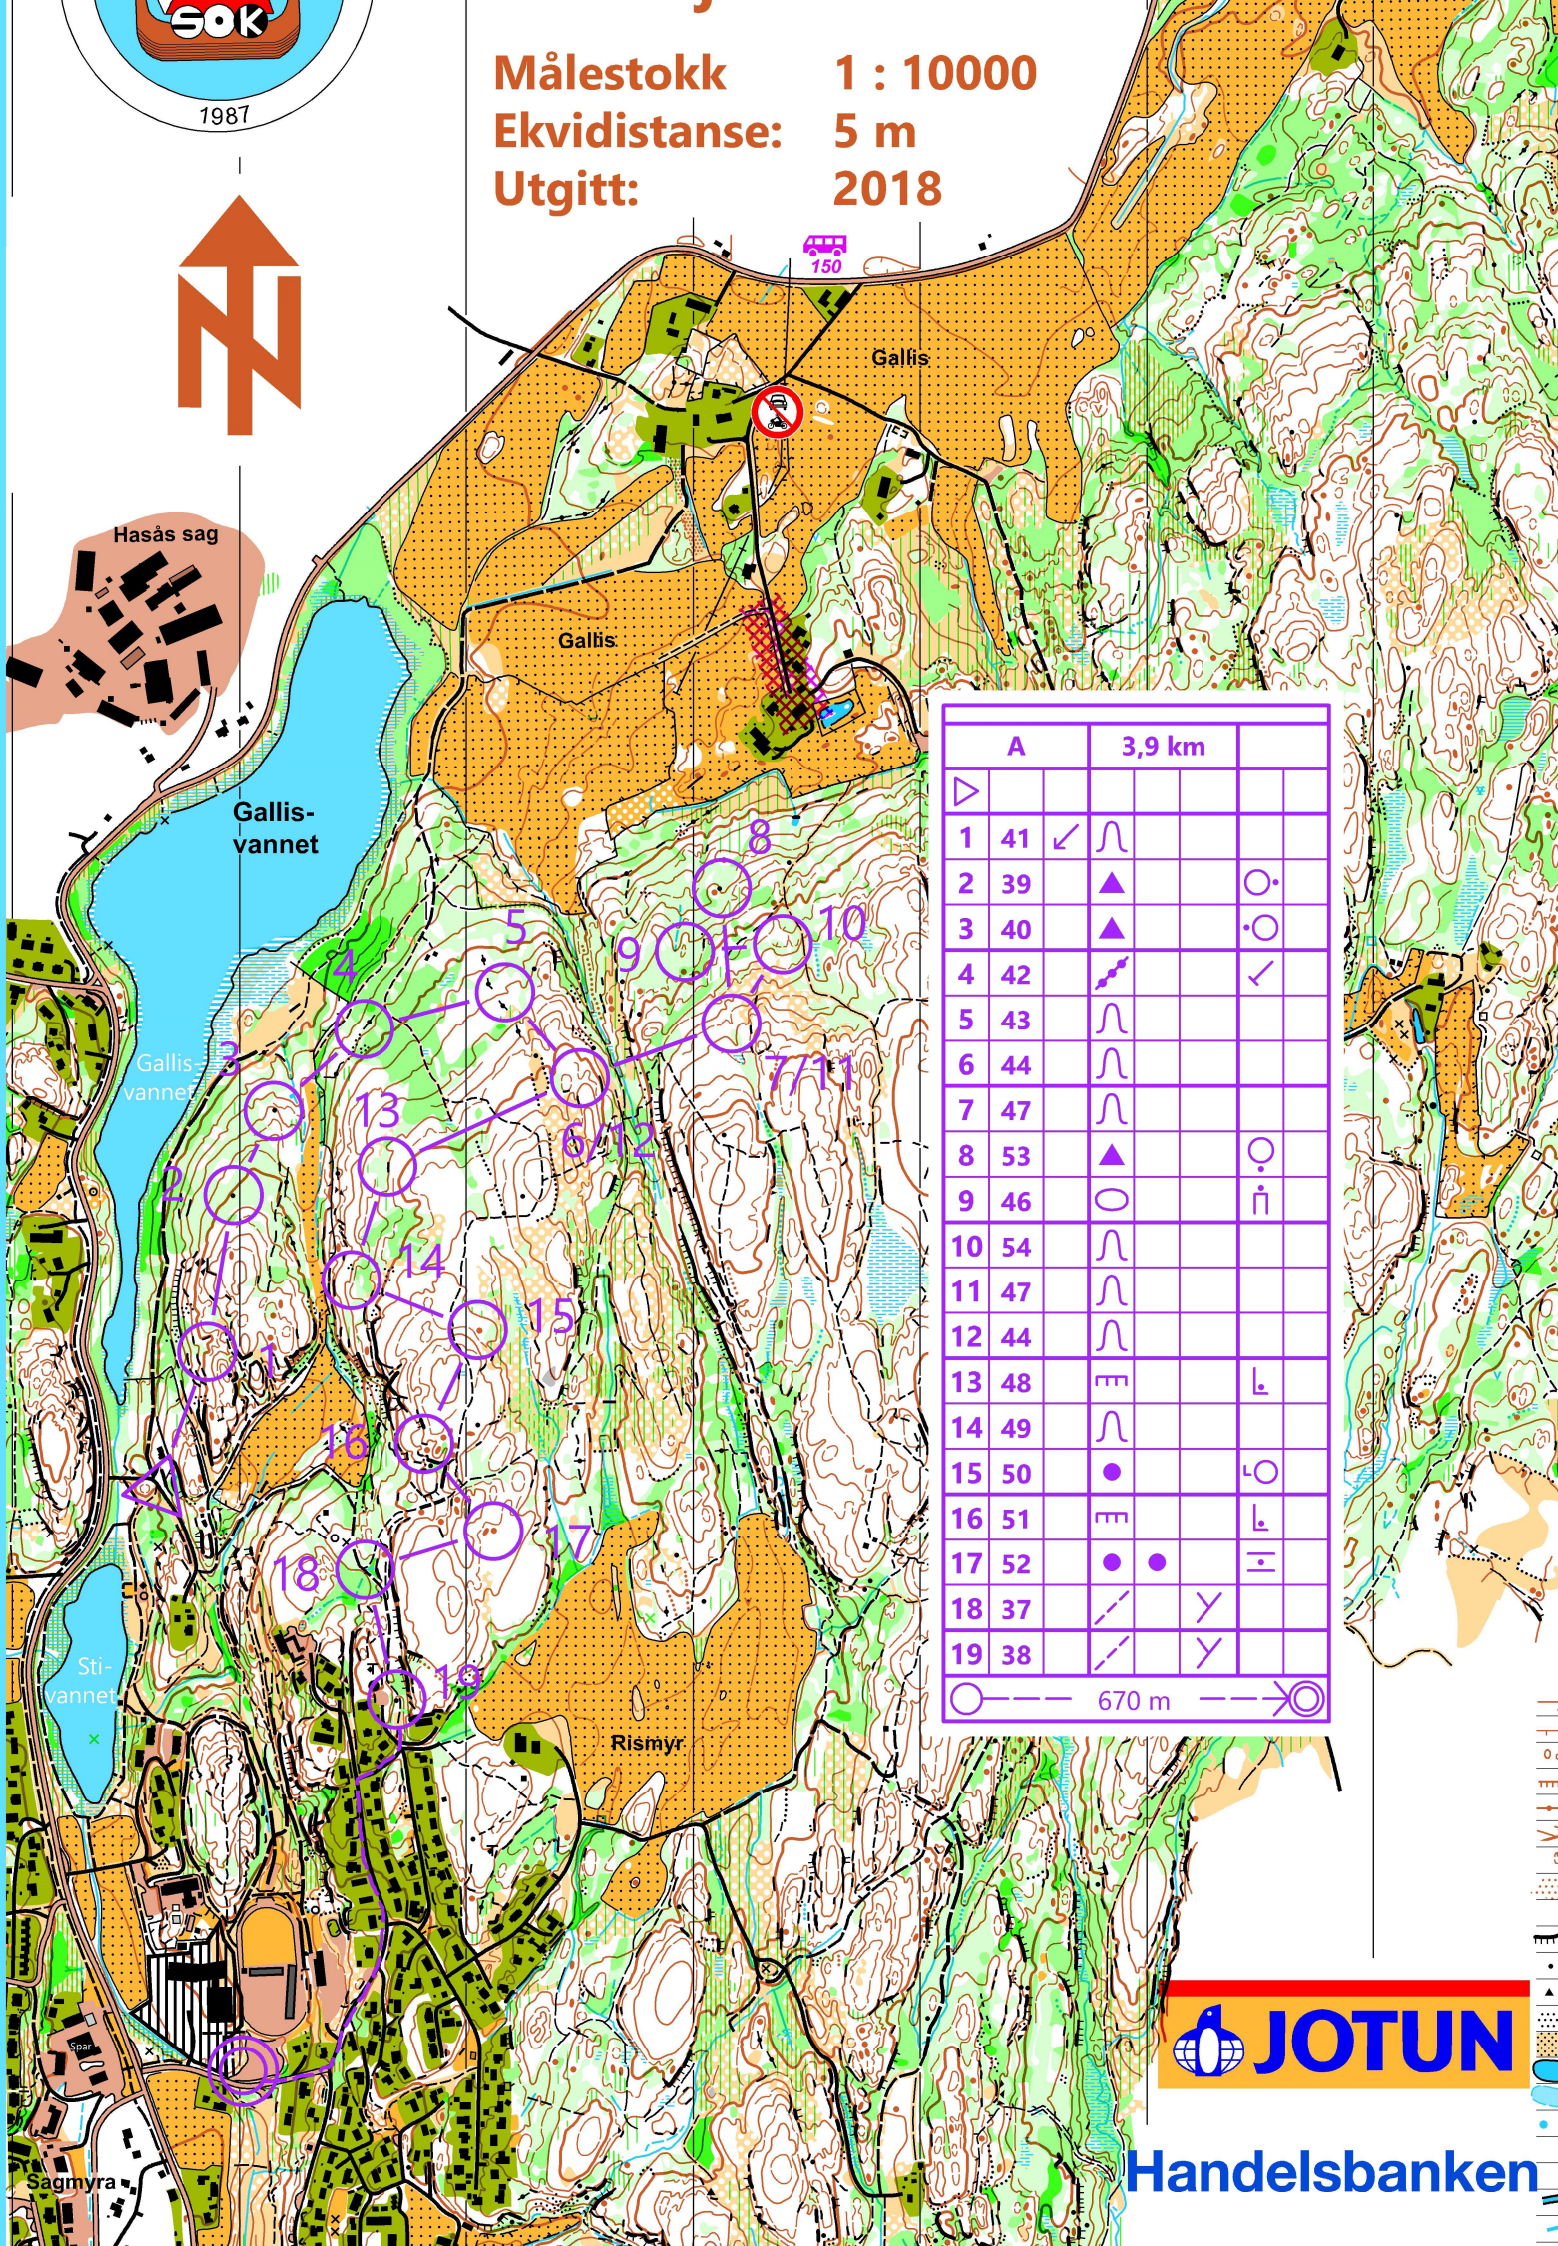

**Målestokk 1 : 10000**  
**Ekvidistanse: 5 m**  
**Utgitt: 2018**

A		3,9 km	
▶			
1	41	↙	∩
2	39	▲	○
3	40	▲	○
4	42	↗	✓
5	43	∩	
6	44	∩	
7	47	∩	
8	53	▲	○
9	46	○	∩
10	54	∩	
11	47	∩	
12	44	∩	
13	48	≡	∩
14	49	∩	
15	50	●	∩
16	51	≡	∩
17	52	● ●	∩
18	37	↘	∩
19	38	↘	∩

○ — 670 m — → ⊙

**Handelsbanken**