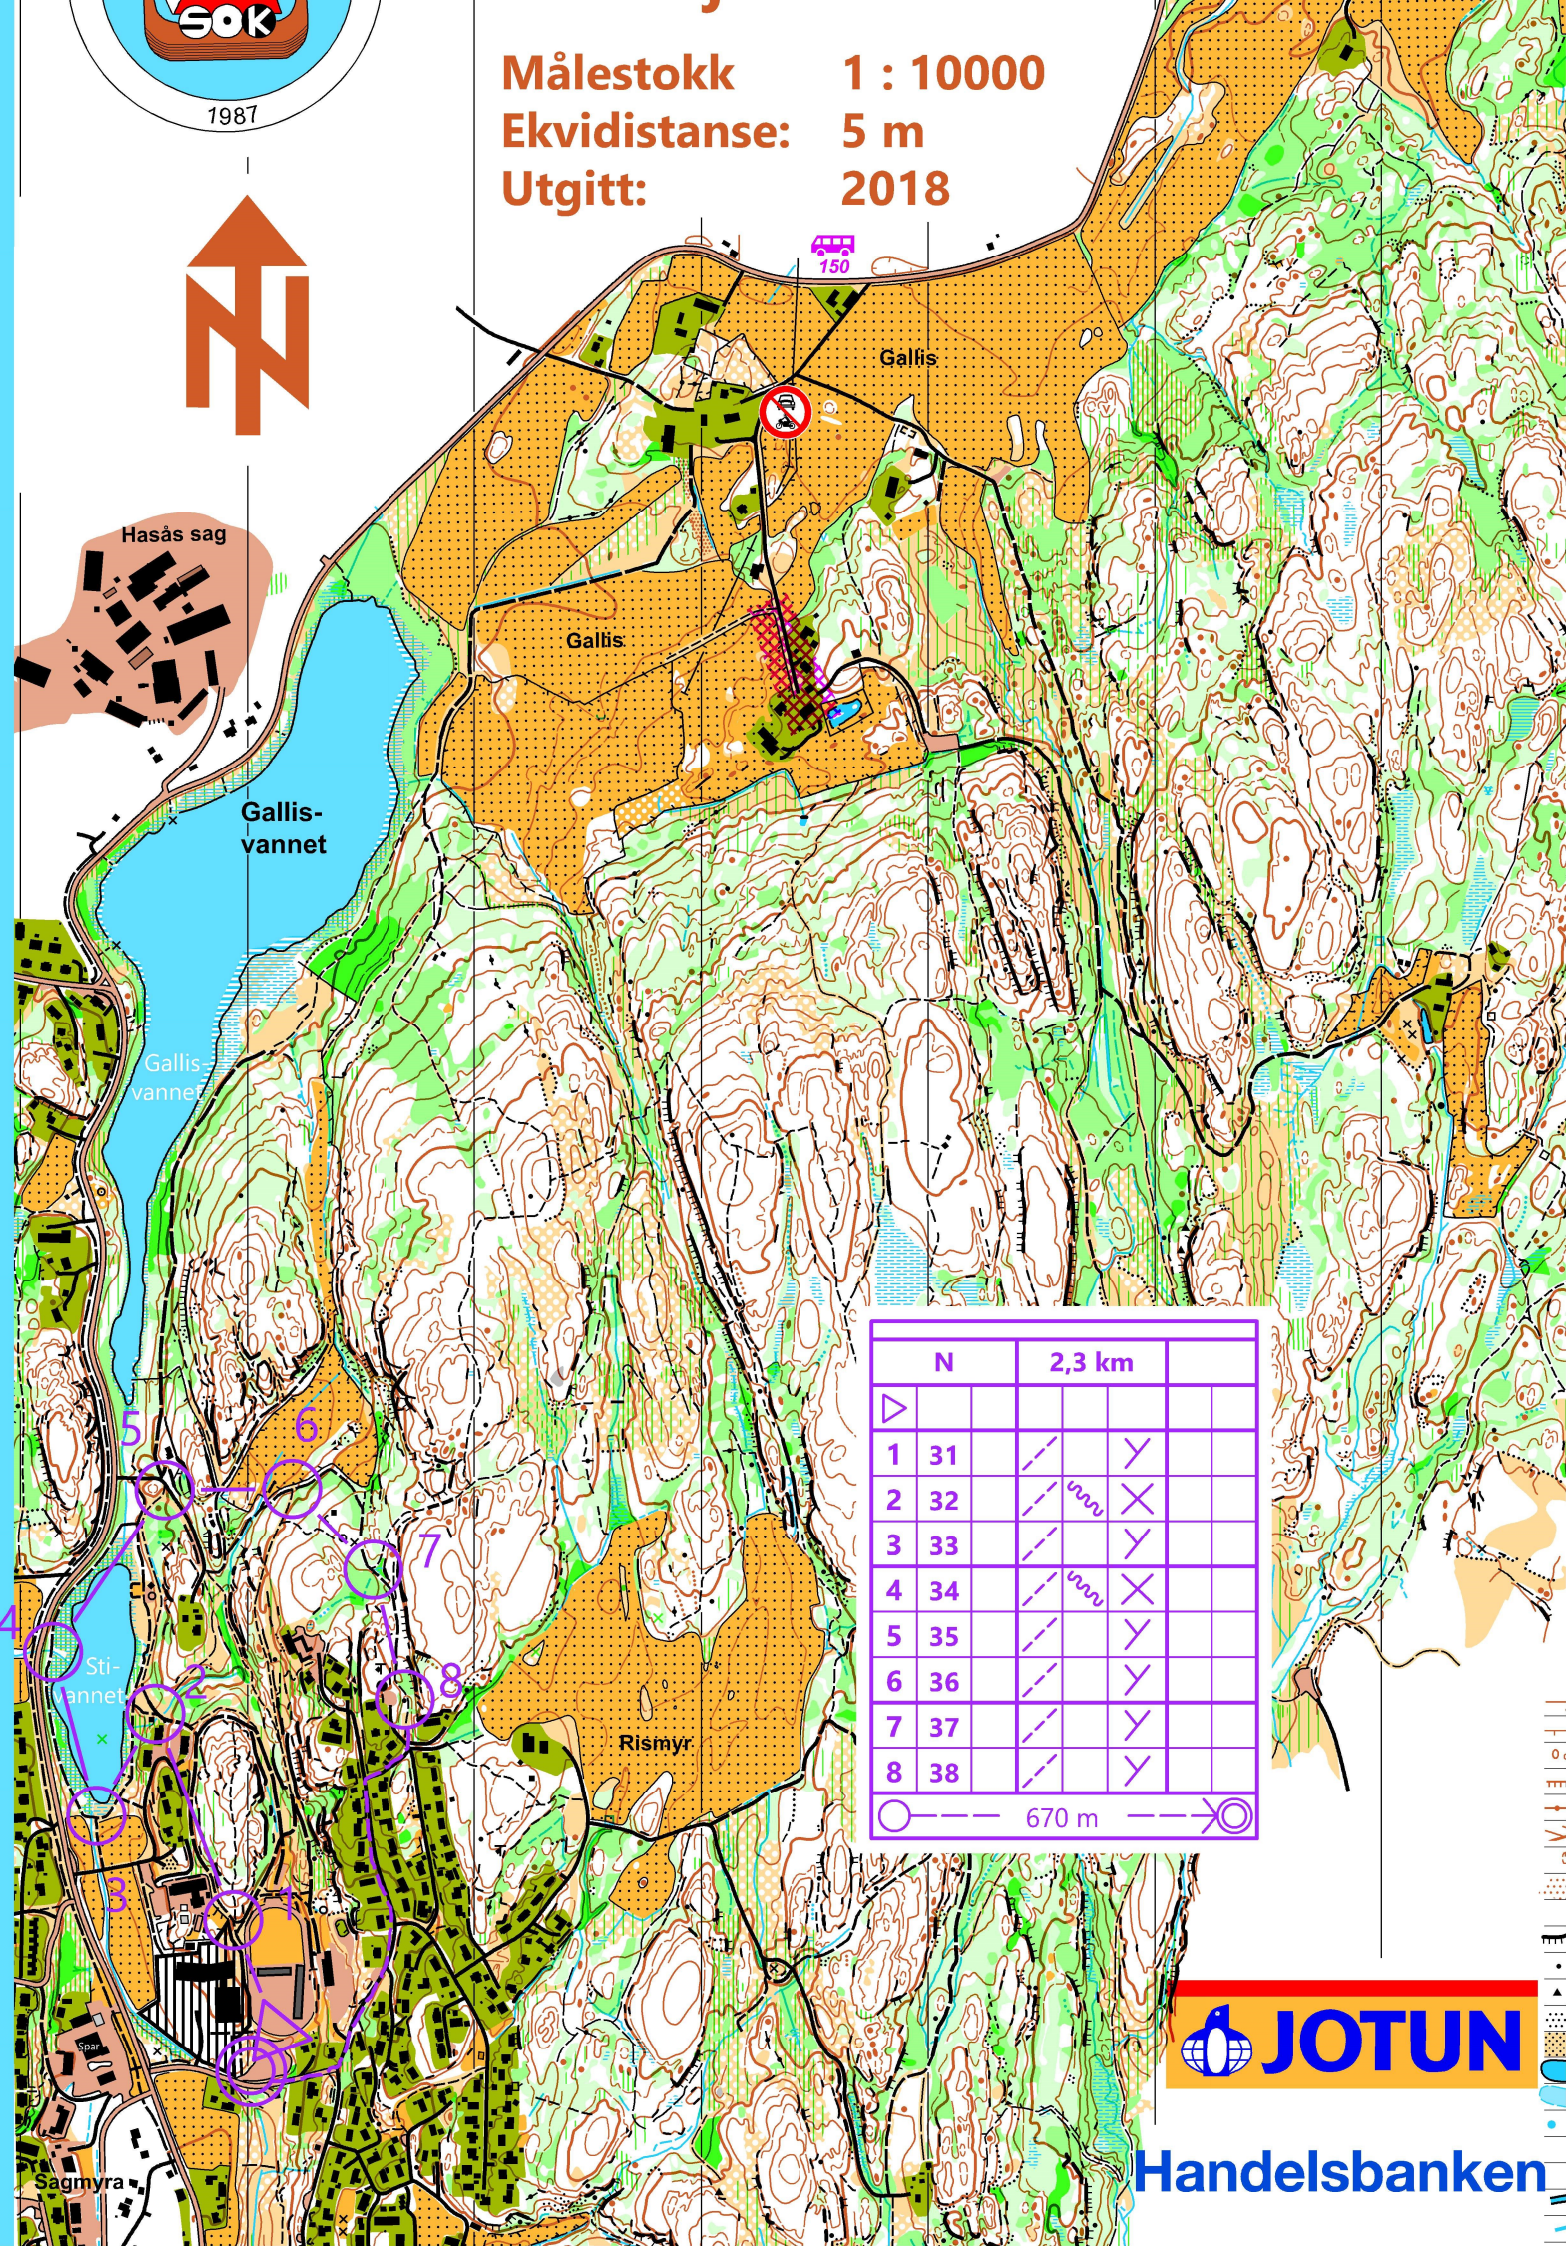

Målestokk 1 : 10000

Ekvidistanse: 5 m

Utgitt: 2018

	N	2,3 km	
▷			
1	31	/	Y
2	32	/ wavy	X
3	33	/	Y
4	34	/ wavy	X
5	35	/	Y
6	36	/	Y
7	37	/	Y
8	38	/	Y

○ ——— 670 m ——— ⊙

Handelsbanken