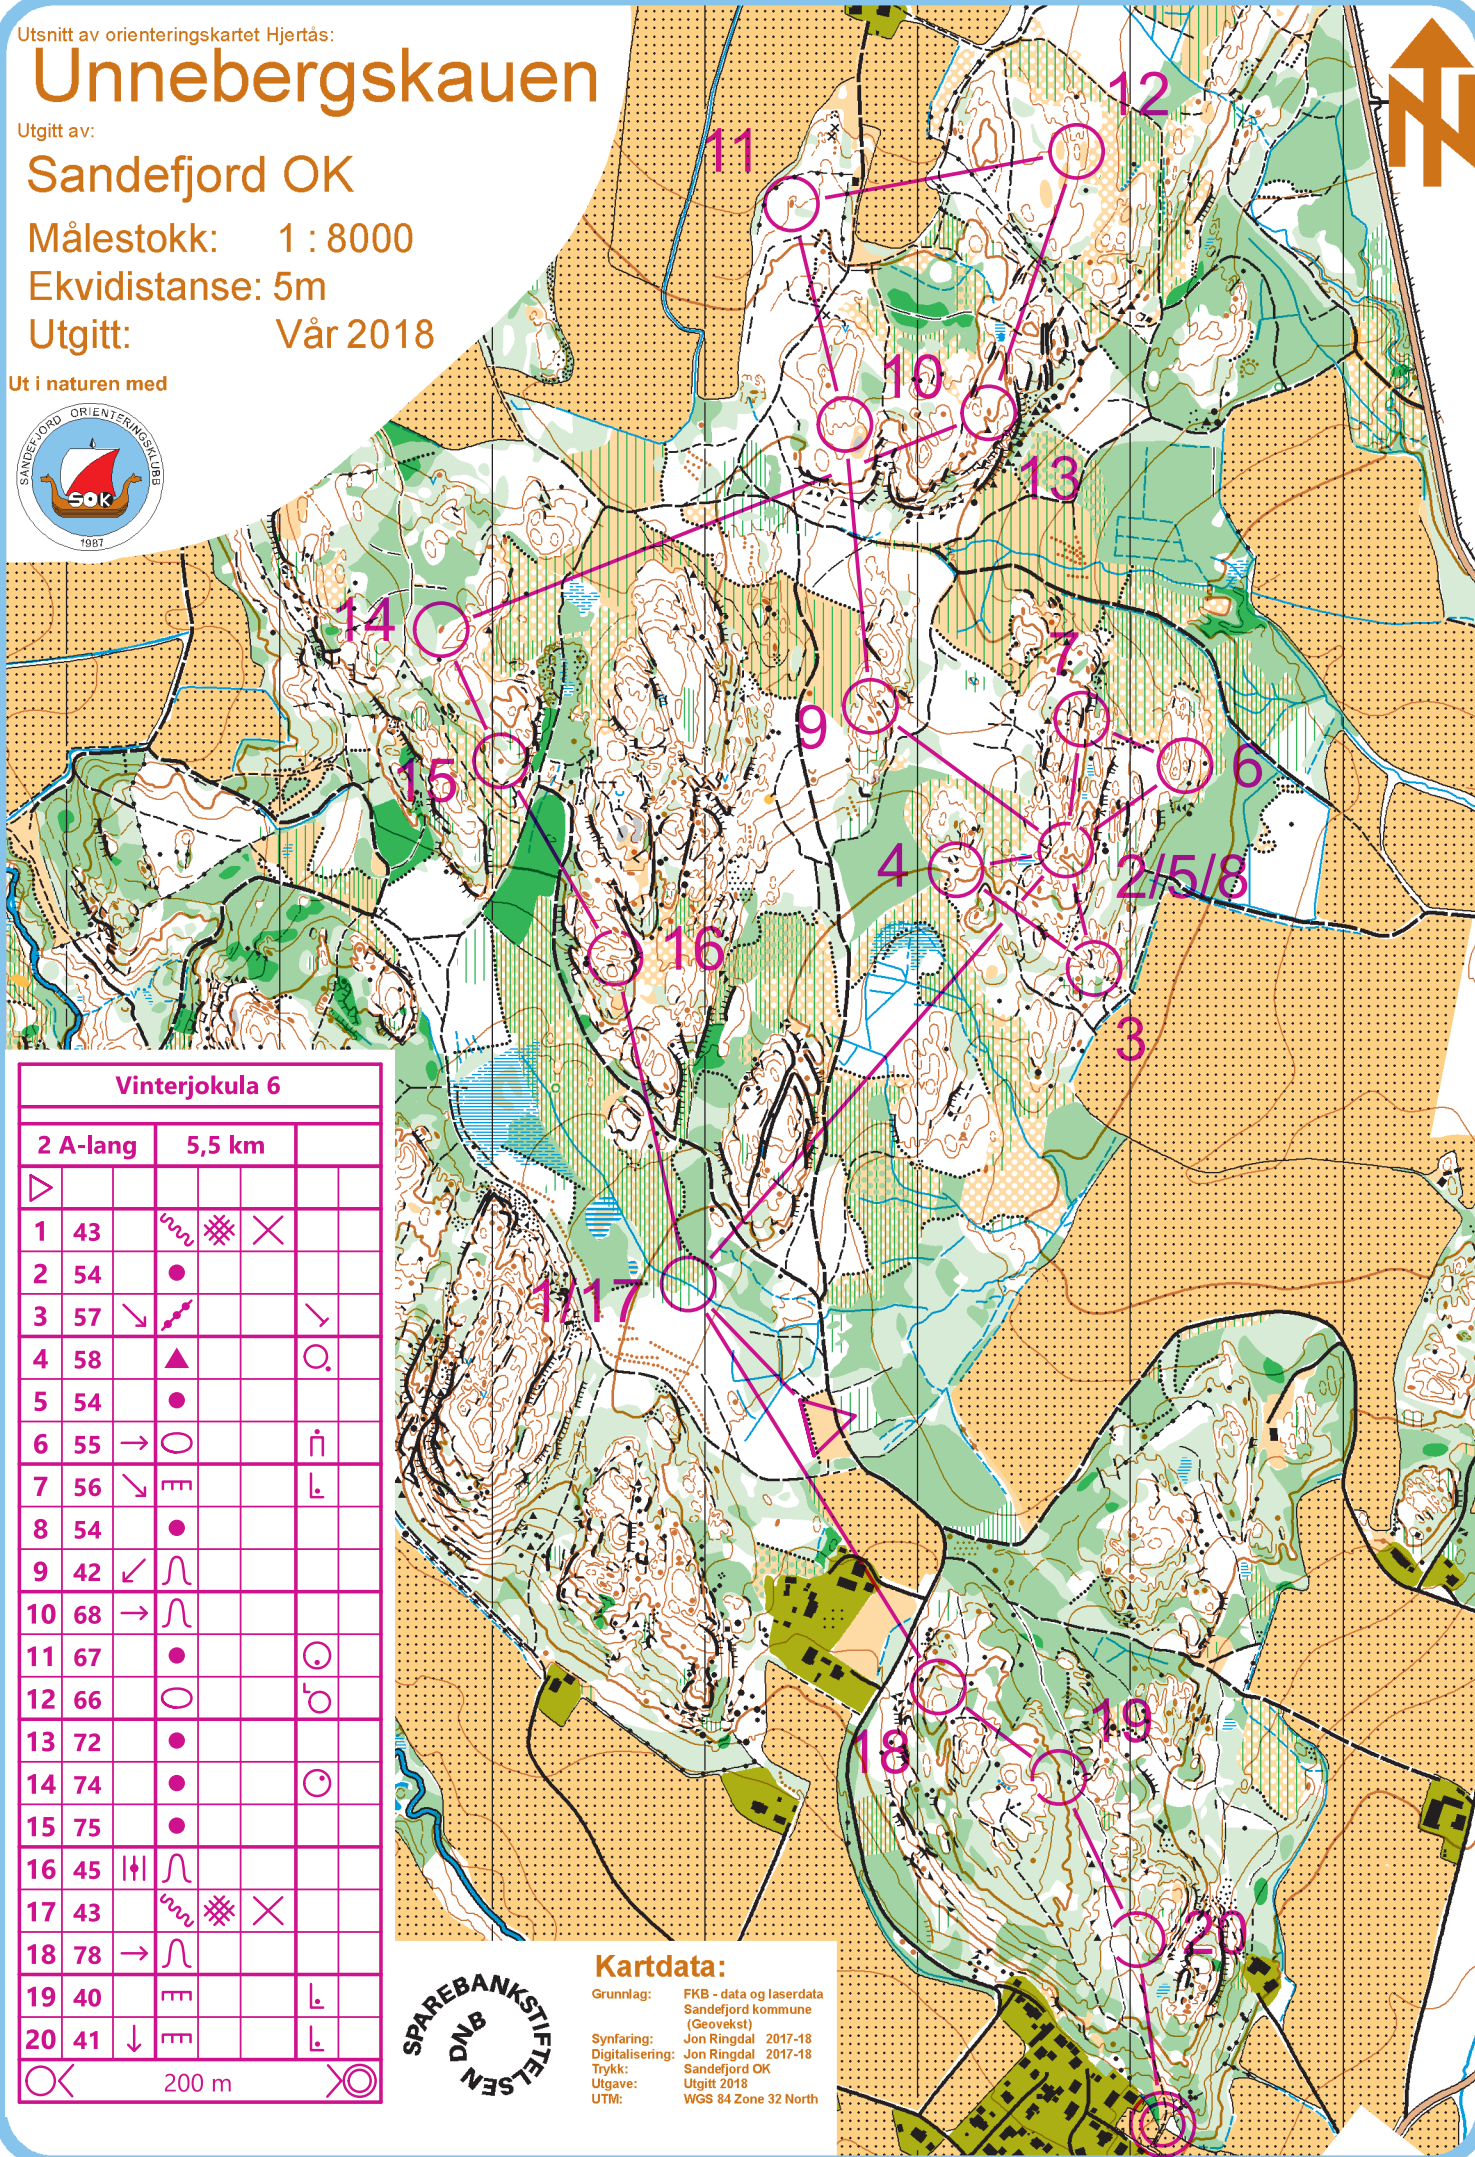

Utsnitt av orienteringskartet Hjertås:

Unnebergskauen

Utgitt av:

Sandefjord OK

Målestokk: 1 : 8000

Ekvidistanse: 5m

Utgitt: Vår 2018

Ut i naturen med

Vinterjokula 6

2 A-lang	5,5 km		
1 43			
2 54			
3 57			
4 58			
5 54			
6 55			
7 56			
8 54			
9 42			
10 68			
11 67			
12 66			
13 72			
14 74			
15 75			
16 45			
17 43			
18 78			
19 40			
20 41			

Kartdata:
 Grunnlag: FKB - data og laserdata Sandefjord kommune (Geovekst)
 Synfaring: Jon Ringdal 2017-18
 Digitalisering: Jon Ringdal 2017-18
 Trykk: Sandefjord OK
 Utgave: Utgitt 2018
 UTM: WGS 84 Zone 32 North