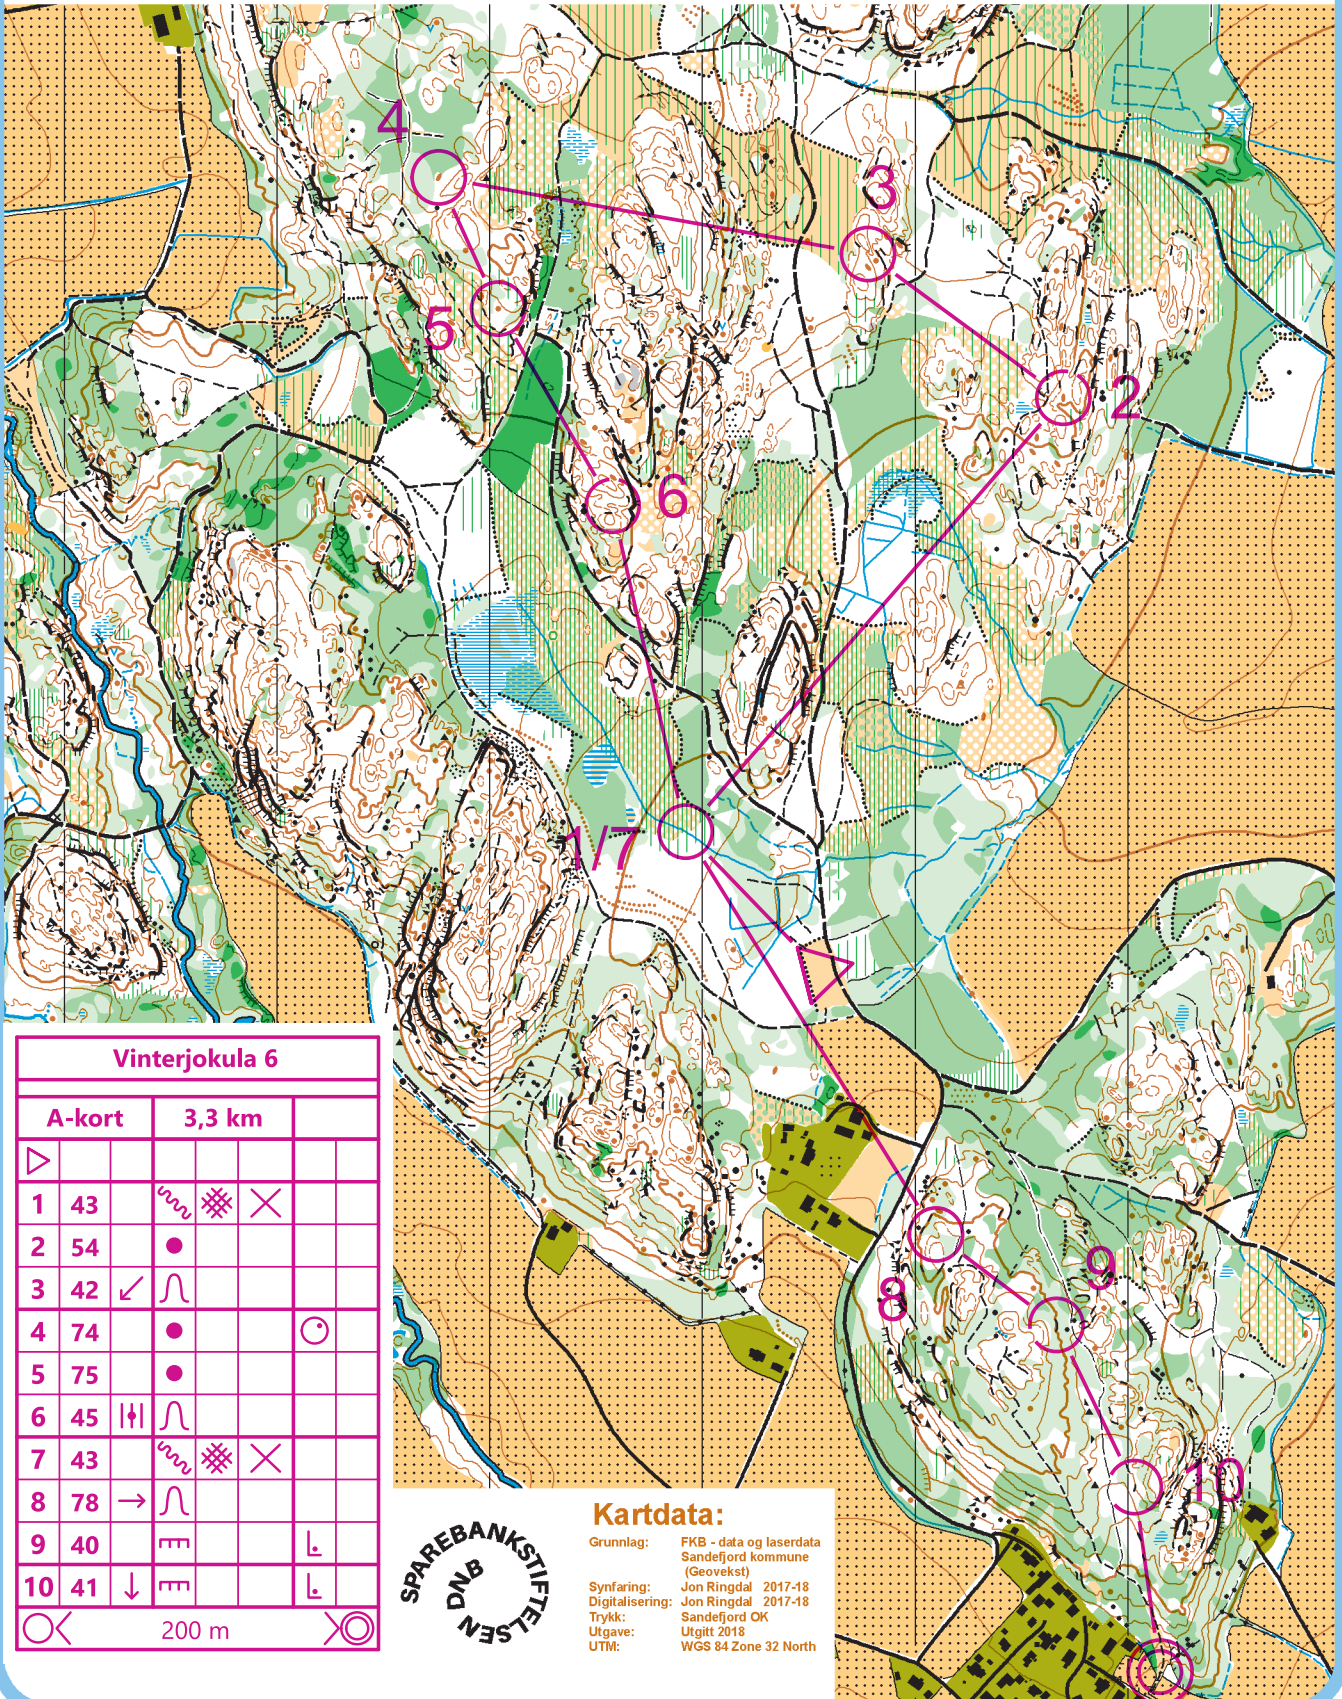

Utsnitt av orienteringskartet Hjertås:

Unnebergskauen

Utgitt av:

Sandefjord OK

Ut i naturen med

Målestokk: 1 : 7500

Ekvidistanse: 5m

Utgitt:

Vår 2018

Vinterjokula 6

A-kort 3,3 km

▷					
1	43				
2	54				
3	42				
4	74				
5	75				
6	45				
7	43				
8	78				
9	40				
10	41				
		200 m			

Kartdata:

Grunnlag: FKB - data og laserdata
Sandefjord kommune
(Geovekst)

Synfaring: Jon Ringdal 2017-18
Digitalisering: Jon Ringdal 2017-18
Trykk: Sandefjord OK
Utgitt: 2018
UTM: WGS 84 Zone 32 North