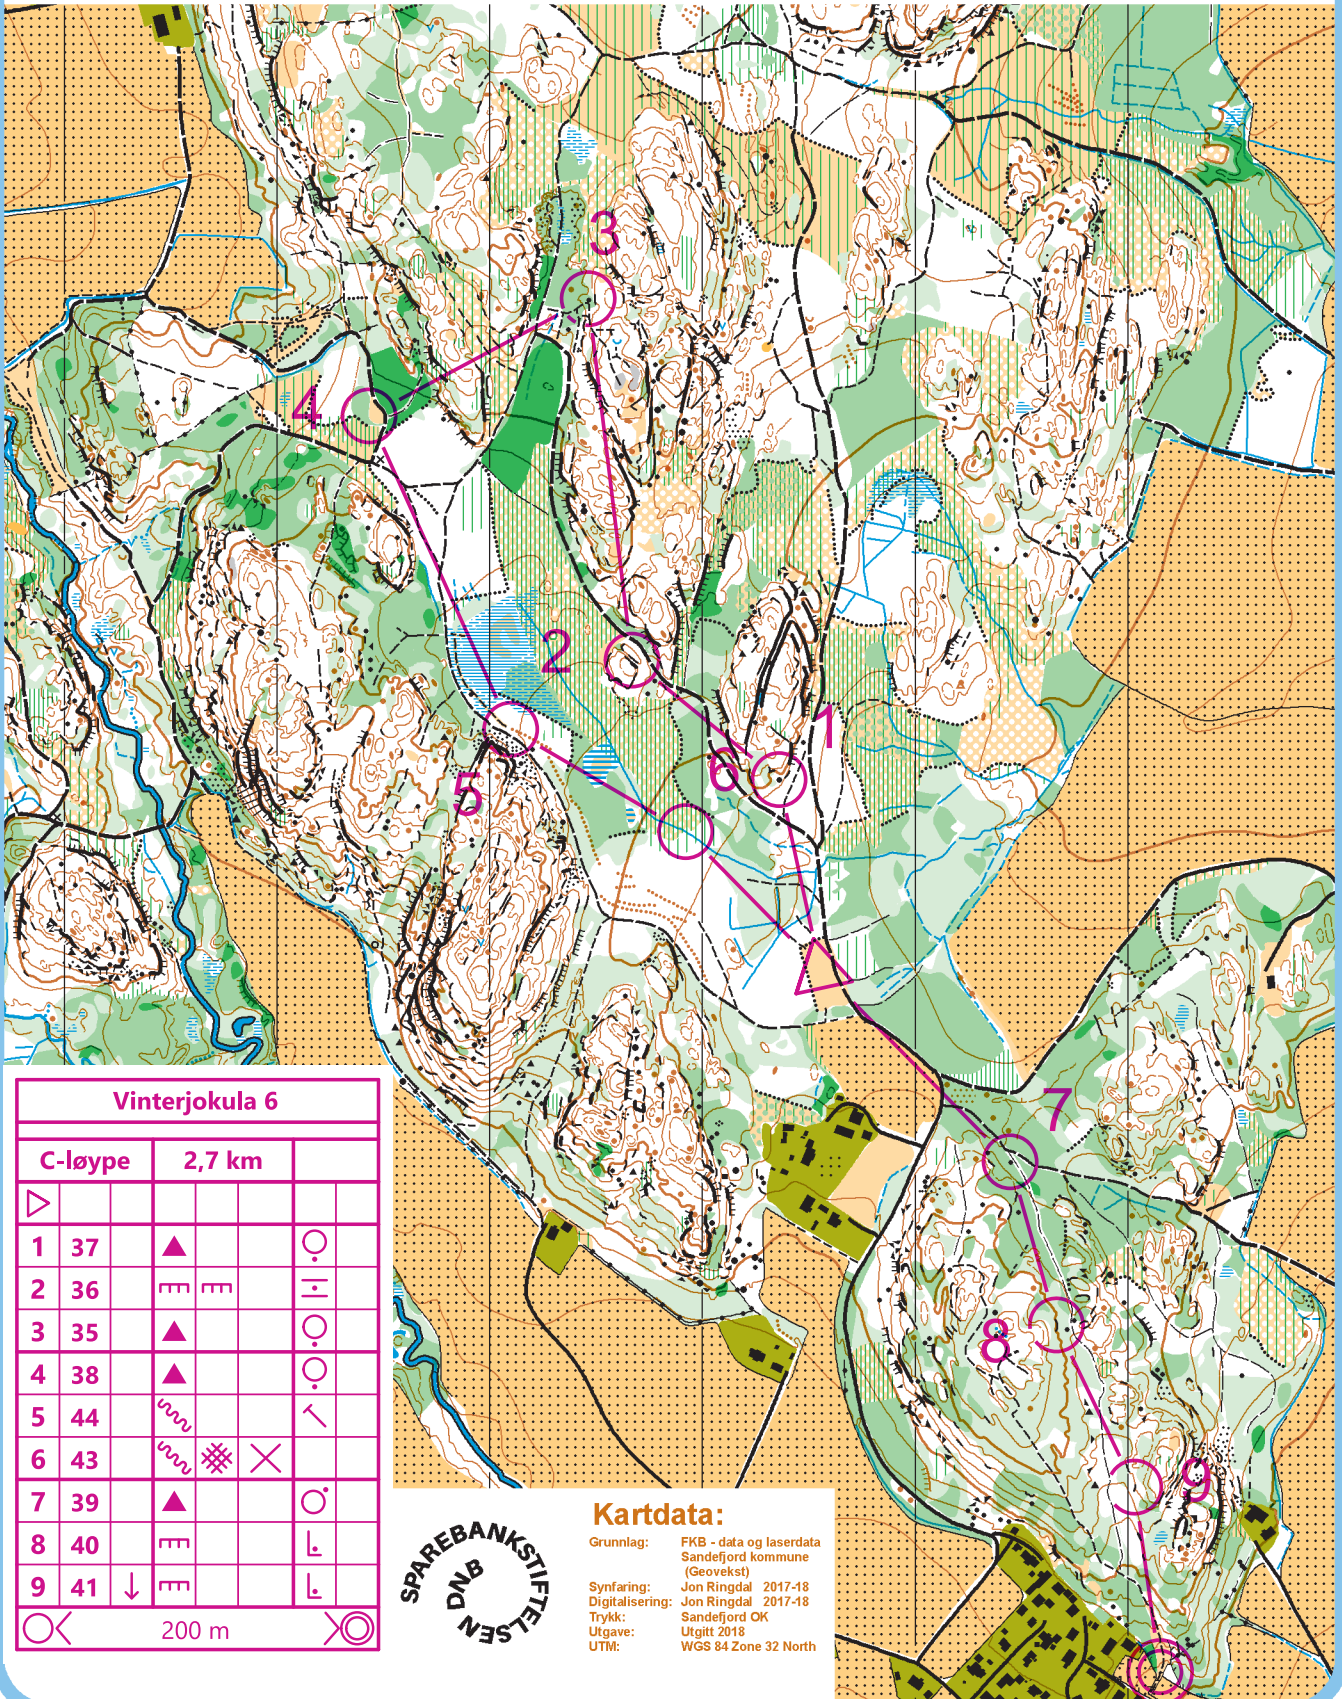

Utsnitt av orienteringskartet Hjertås:

Unnebergskauen

Utgitt av:

Sandefjord OK

Ut i naturen med

Målestokk: 1 : 7500

Ekvidistanse: 5m

Utgitt:

Vår 2018

Vinterjokula 6

C-løype 2,7 km

▽					
1	37	▲			○
2	36	▬ ▬			
3	35	▲			○
4	38	▲			○
5	44	~~~~~			∟
6	43	~~~~~	⊗	×	
7	39	▲			○
8	40	▬ ▬			∟
9	41	↓	▬ ▬		∟

200 m

Kartdata:

Grunnlag: FKB - data og laserdata
 Sandefjord kommune
 (Geovekst)

Synfaring: Jon Ringdal 2017-18
 Digitalisering: Jon Ringdal 2017-18
 Trykk: Sandefjord OK
 Utgave: Utgitt 2018
 UTM: WGS 84 Zone 32 North