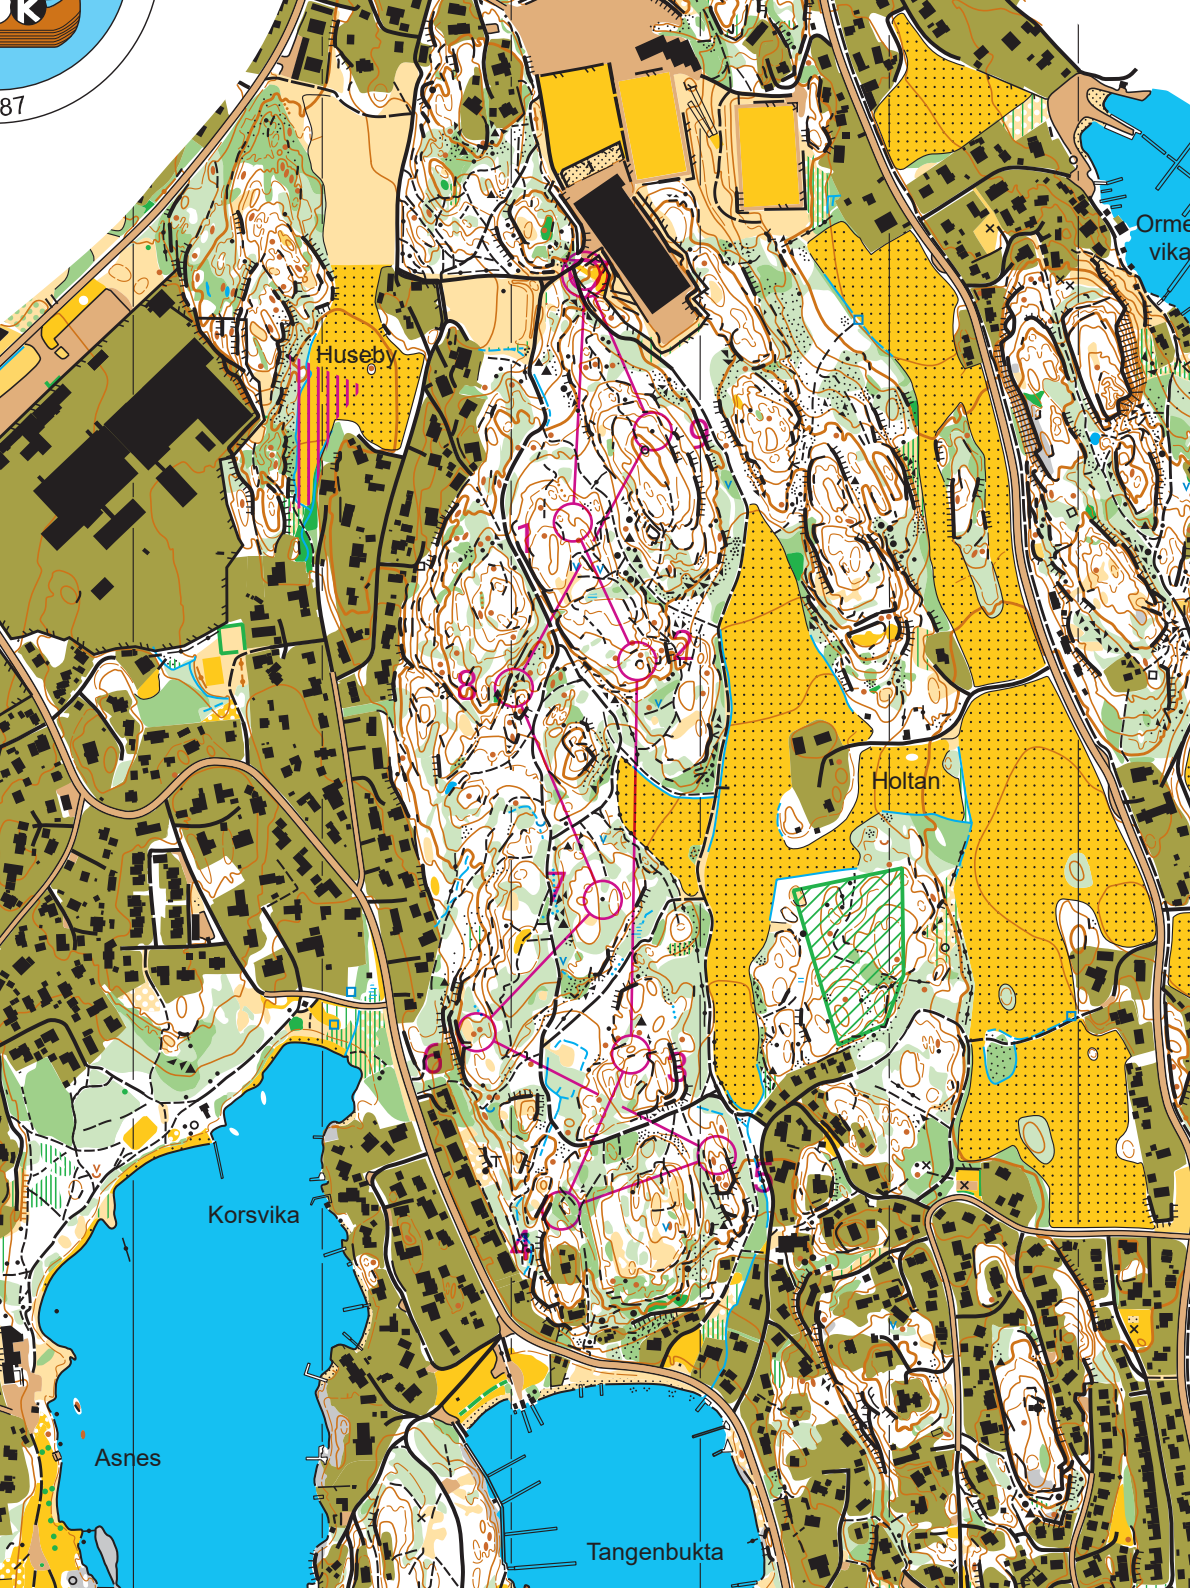

Målestokk: 1:7500  
 Ekvidistanse: 5m  
 Utgitt: 2018

**Kariåsen 20.05.21**

2A		2,3 km			
▶					
1	60		∩		
2	58		≡		└
3	54	↘	≡		└
4	56	↓	≡		└
5	62		∩		
6	53		•		≡
7	57		▲		○
8	63		▲		≡
9	64		▲		○
⊗		170 m		⊗	