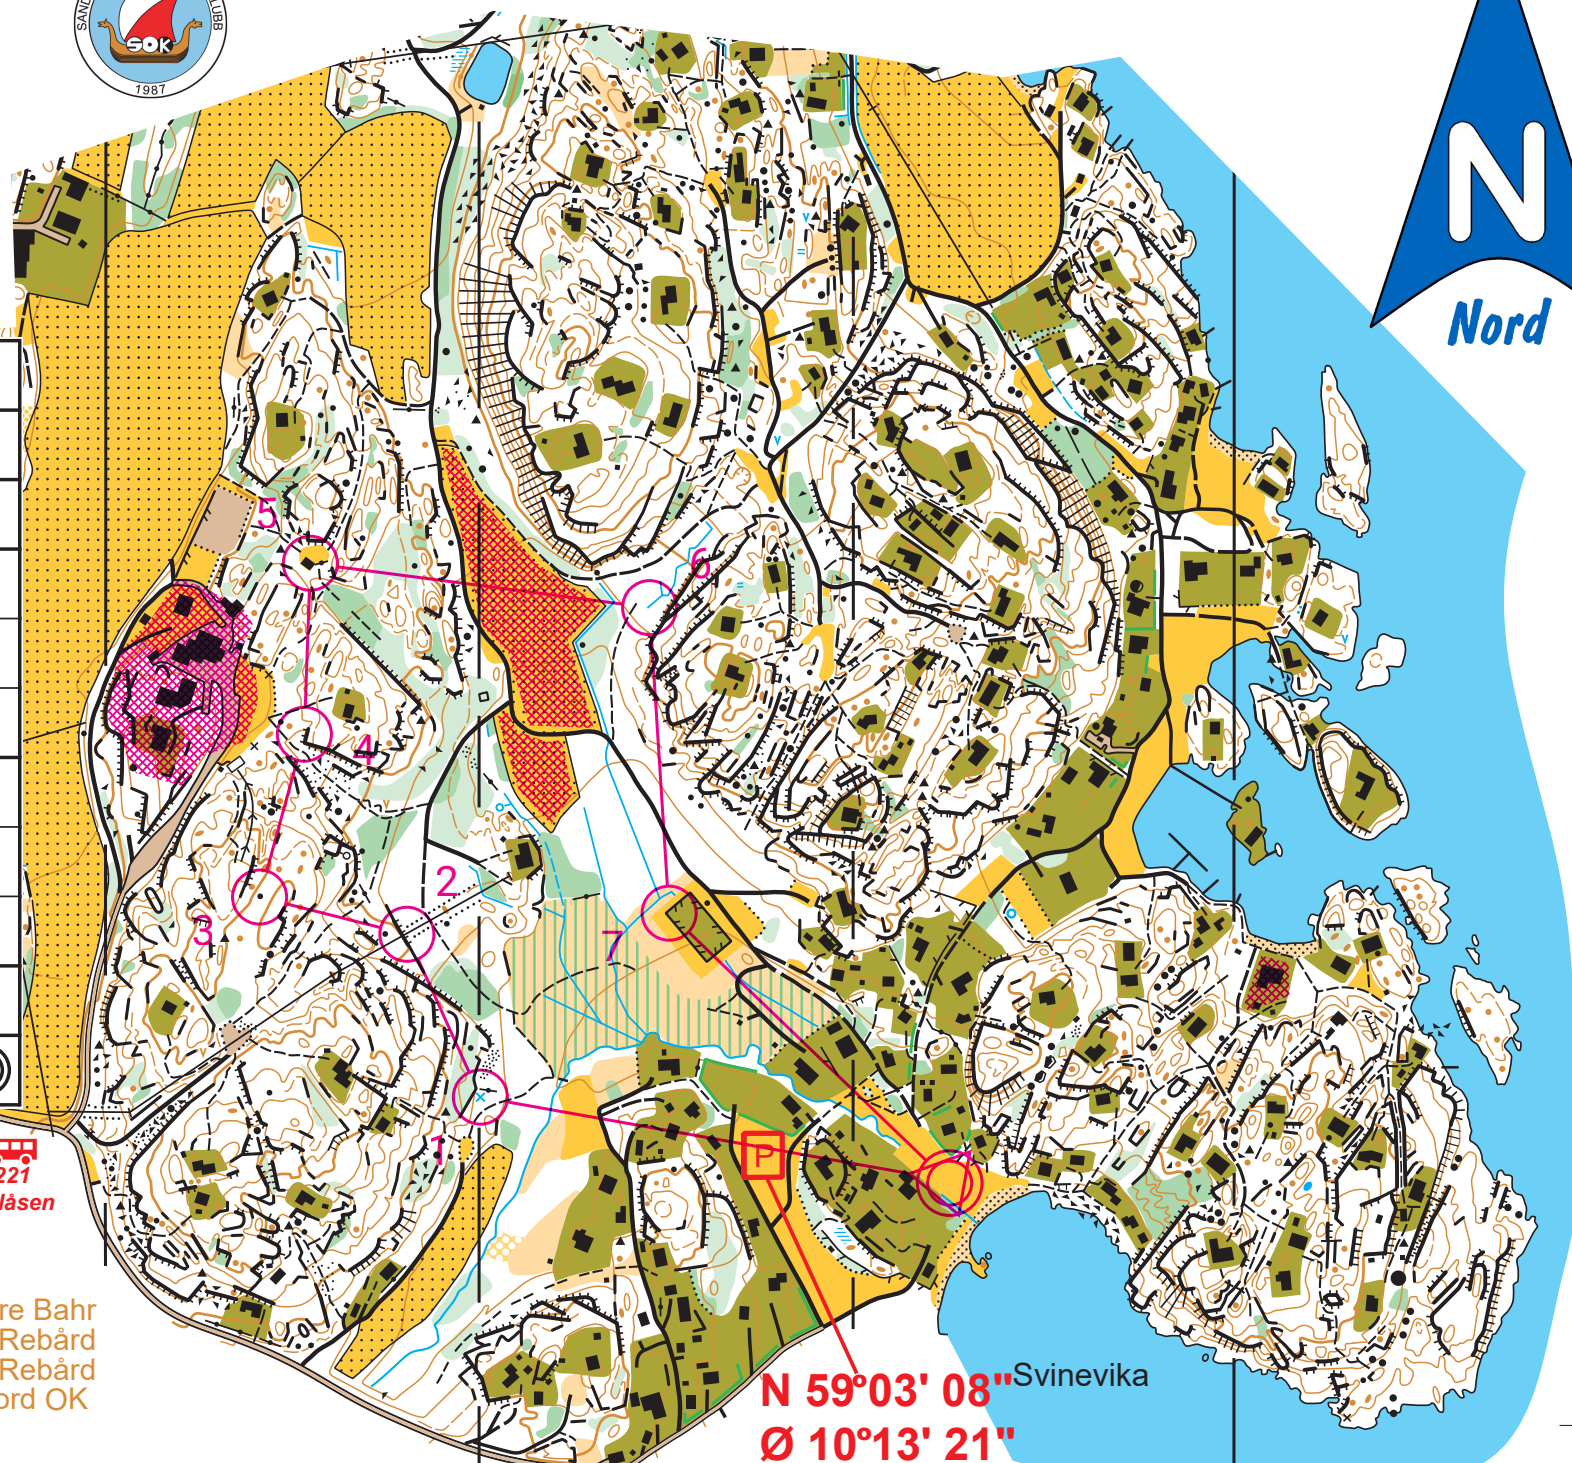

Håkavika

Sandefjord OK

Målestokk 1:5.000
Ekvidistanse: 5m

Trening 6.mai Håkavika

C-løype 1,4 km

▷		◇			
1	55	×			
2	37	≡	≡	×	
3	44	▲			○
4	49	←	≡		
5	32	■			┌
6	34	⋈			✓
7	41	↗			┌

○ 260 m ○

kan kjøpes hos:
GJERTSEN SPORT
Dronningens gate 3
Sandefjord

KONSTRUKSJON: Thore Bahr
SYNFARING: Ivar Lunde og Leif O. Rebård
DIGITALISERING: Leif O. Rebård
KORREKSJONER: O-løpere i Sandefjord OK
TRYKKING: Rijo

N 59°03' 08" Svinevika
Ø 10°13' 21"