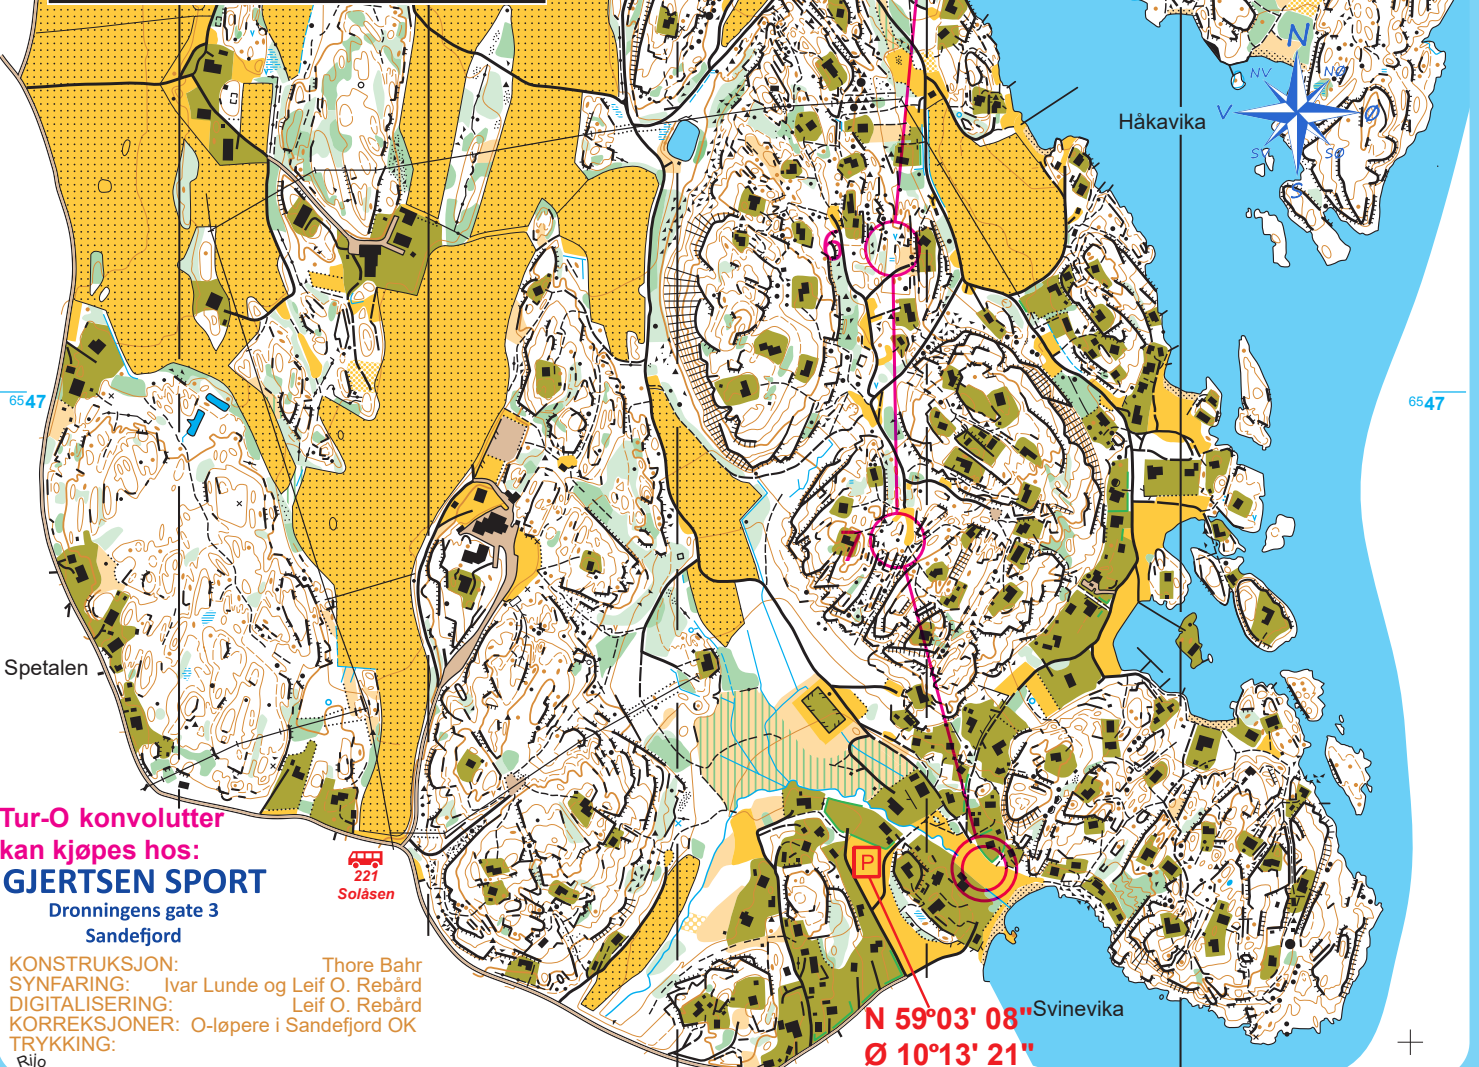

ORIENTERINGSKART

Håkavika Sandefjord OK

UTGITT AV

Ut i naturen med

Sperrvika

Sperrvik

Sandvika

målestokk 1:7500
ekvidistanse 5m
utgitt 2004

Godkjent av
Vestfold
o-krets 2004

Trening 06.05.2021 Håkavika

AB1		2,3 km		
1	50			
2	51			
3	52			
4	53			
5	54			
6	55			
7	32			
		340 m		

Tur-O konvolutter
kan kjøpes hos:
GJERTSEN SPORT
Dronningens gate 3
Sandefjord

KONSTRUKSJON: Thore Bahr
SYNFARING: Ivar Lunde og Leif O. Rebård
DIGITALISERING: Leif O. Rebård
KORREKSJONER: O-løpere i Sandefjord OK
TRYKKING: Rijo

N 59°03' 08" Svinevika
Ø 10°13' 21"