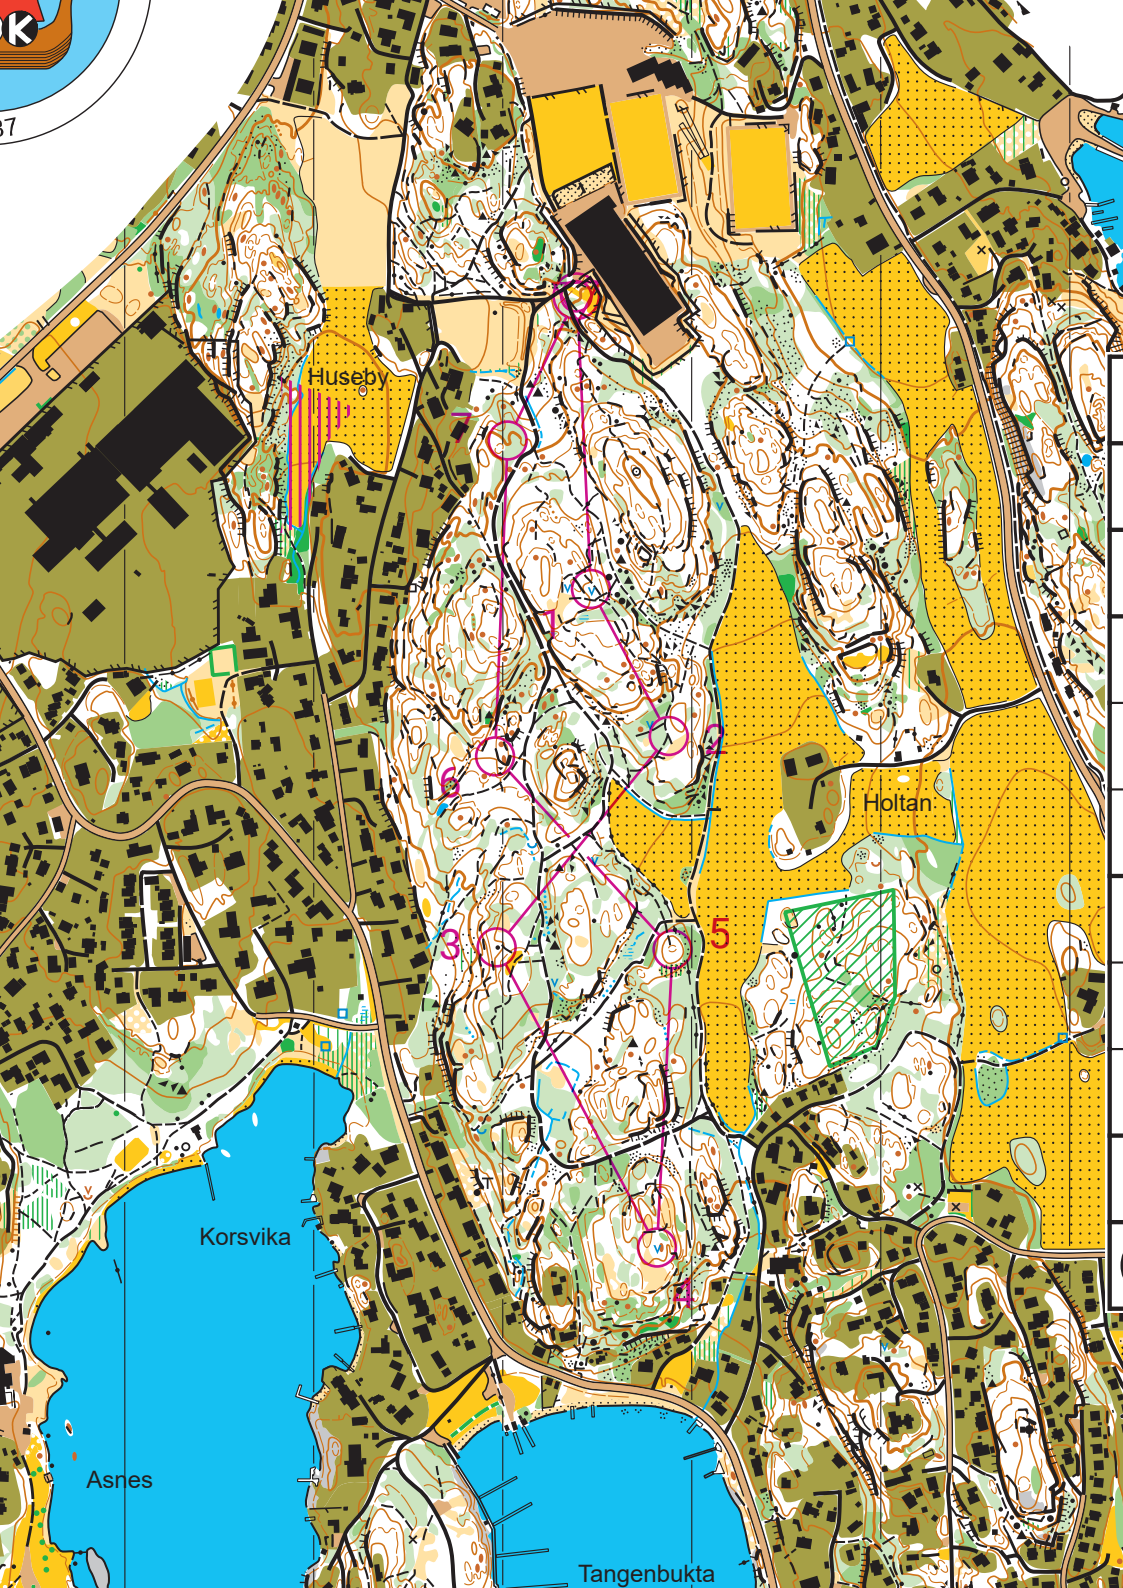

Målestokk: 1:7500

Ekvidistanse: 5m

Utgitt: 2018

Kariåsen 20.05.21

B/C

2,1 km

1 43

2 44

3 45

4 46

5 34

6 47

7 48

160 m

av
ets