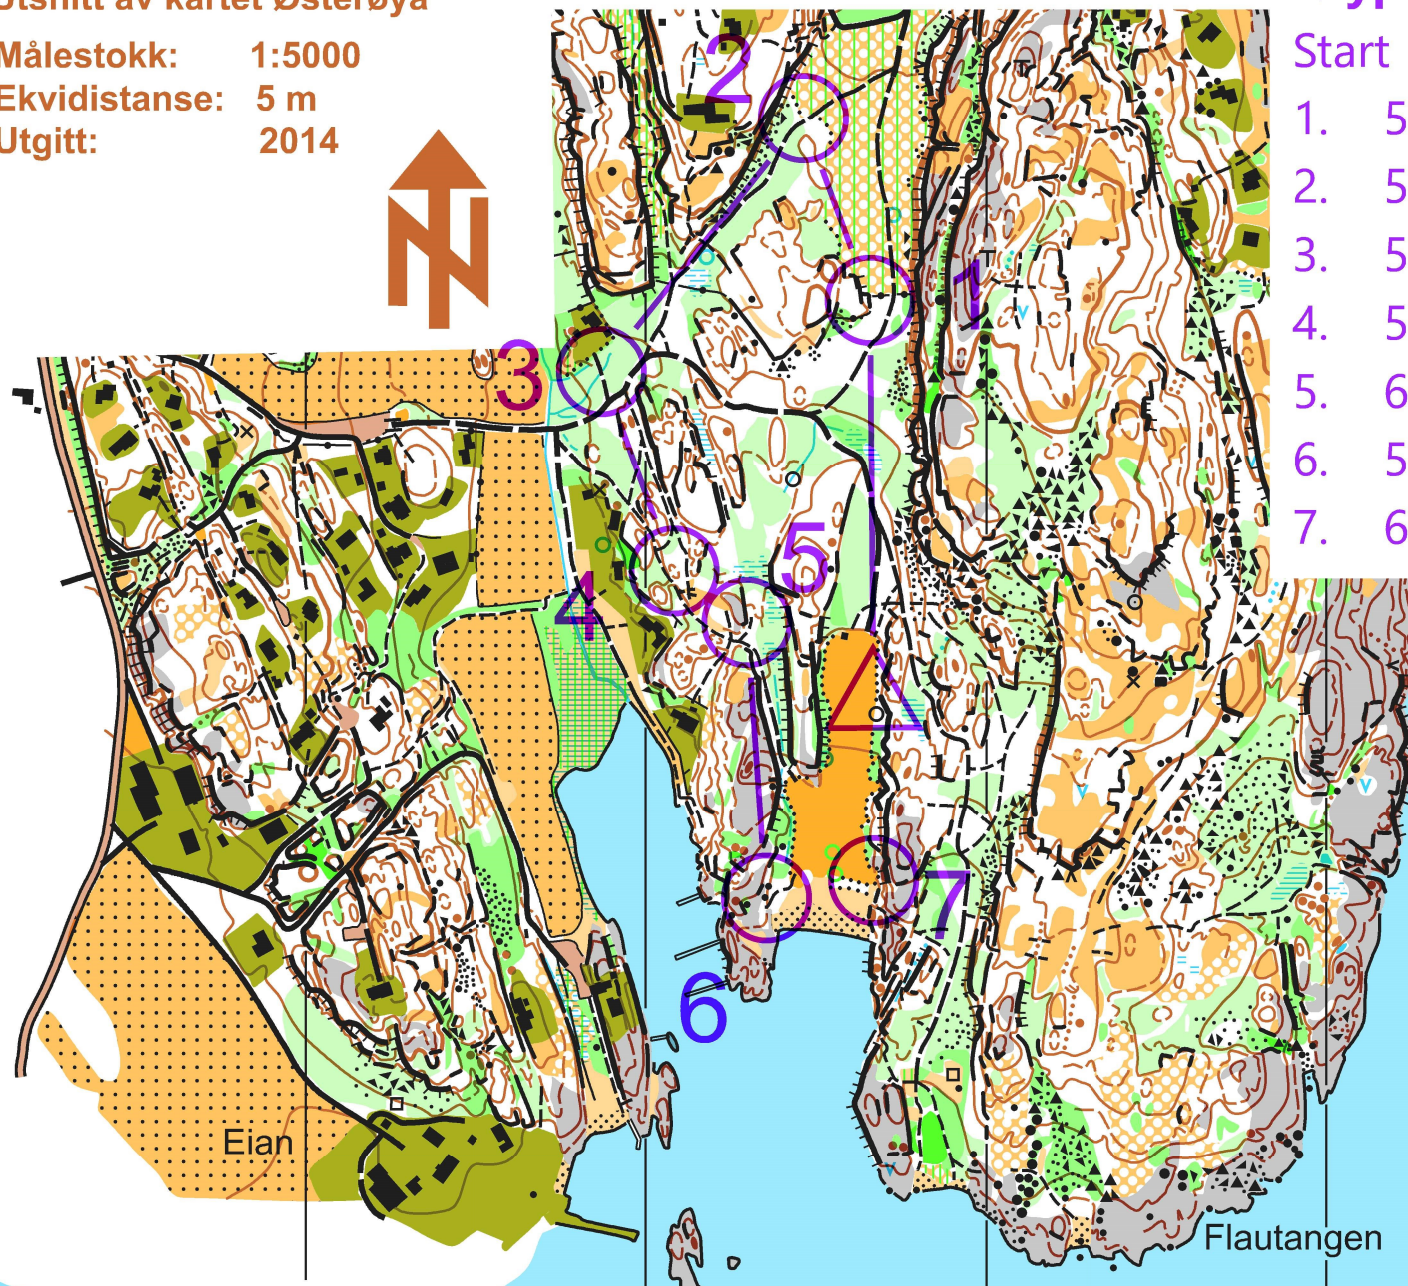

Flautangen

Utsnitt av kartet Østerøya

Målestokk: 1:5000

Ekvidistanse: 5 m

Utgitt: 2014

Klasse N-løype

Løype N-løype, Lengde 1,1 km

Start

1. 55 Under stup
2. 56 Kant av platefelt
3. 57 Sti krysser bekk
4. 58 Kolle
5. 61 Under stup, syd
6. 50 Stein
7. 60 Hjørne av gresslette

N-løype		1,1 km			
▷					
1	55	▬			└
2	56	⋄			∨
3	57	⋈	⋈	×	
4	58	○			
5	61	▬			○
6	50	↘	▲		
7	60	◇			└