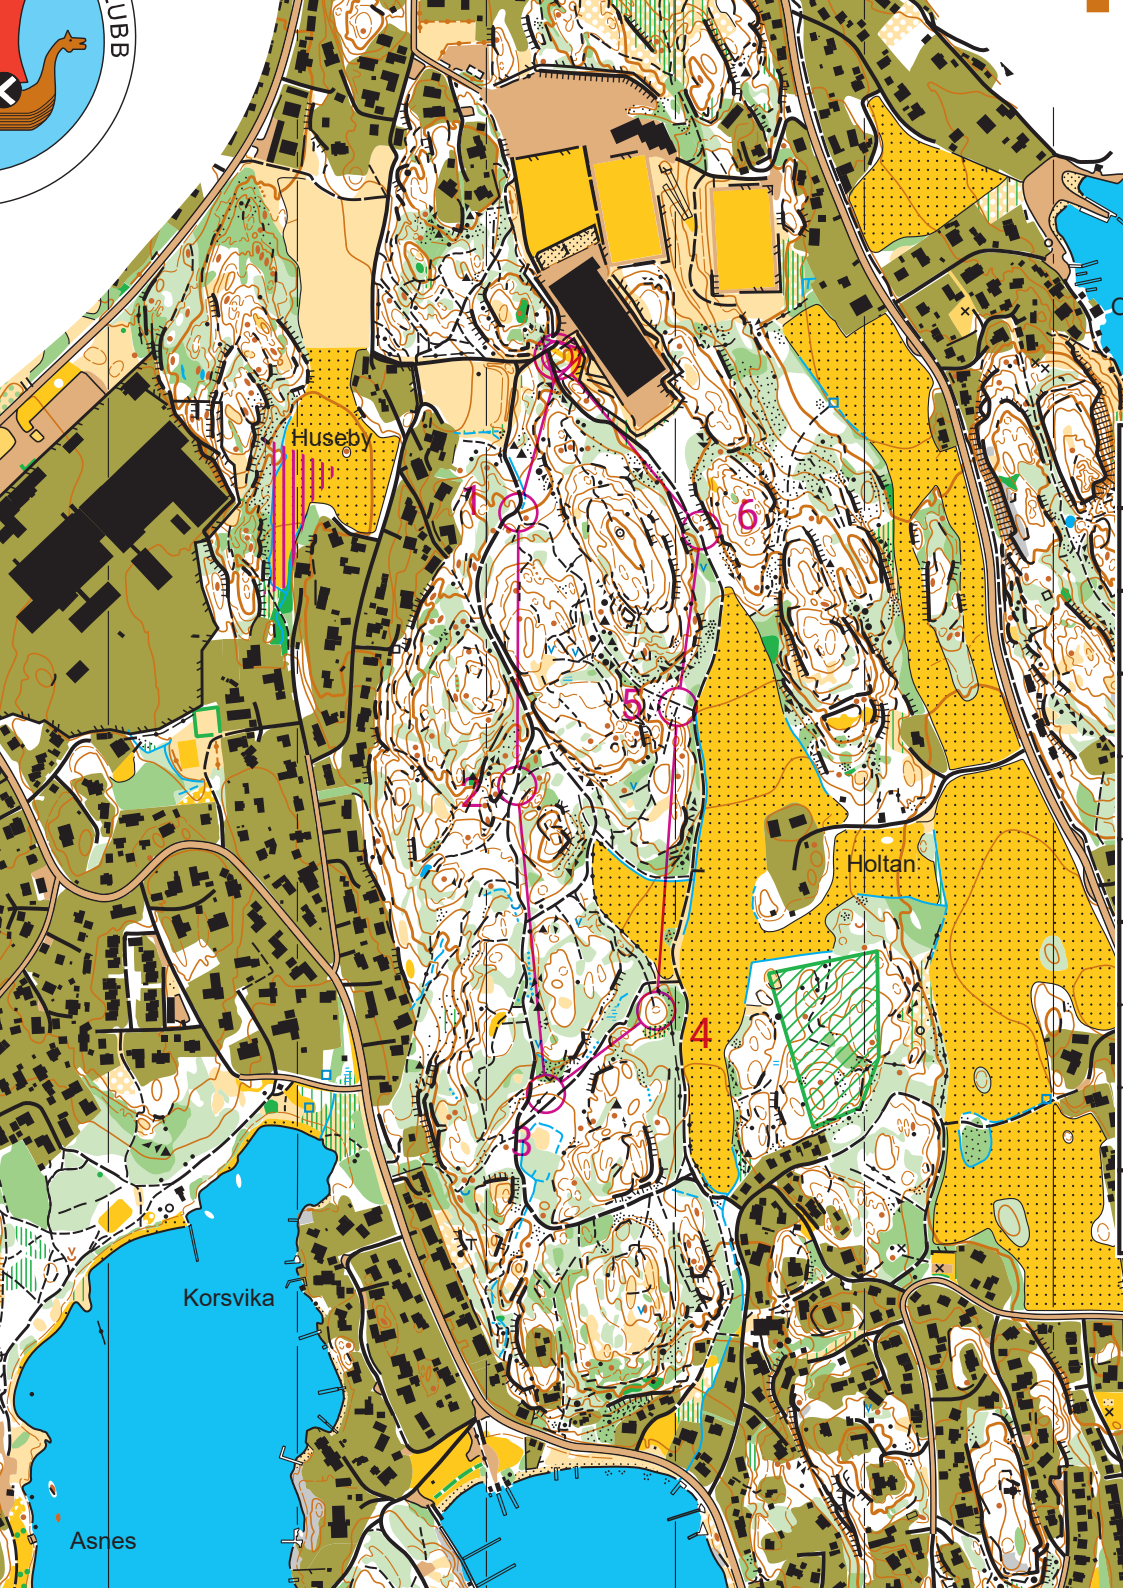

# Sandelfjord OK

Målestokk: 1:7500

Ekvidistanse: 5m

Utgitt: 2018

## Kariåsen 20.05.21

N1 1,6 km

▷					
1	31	— / —	×		
2	32	— / —	×		
3	33	•••••		↗	
4	34	○		⊥	
5	35	— / —	×		
6	36	•			

○ 220 m ⊗

av  
ets