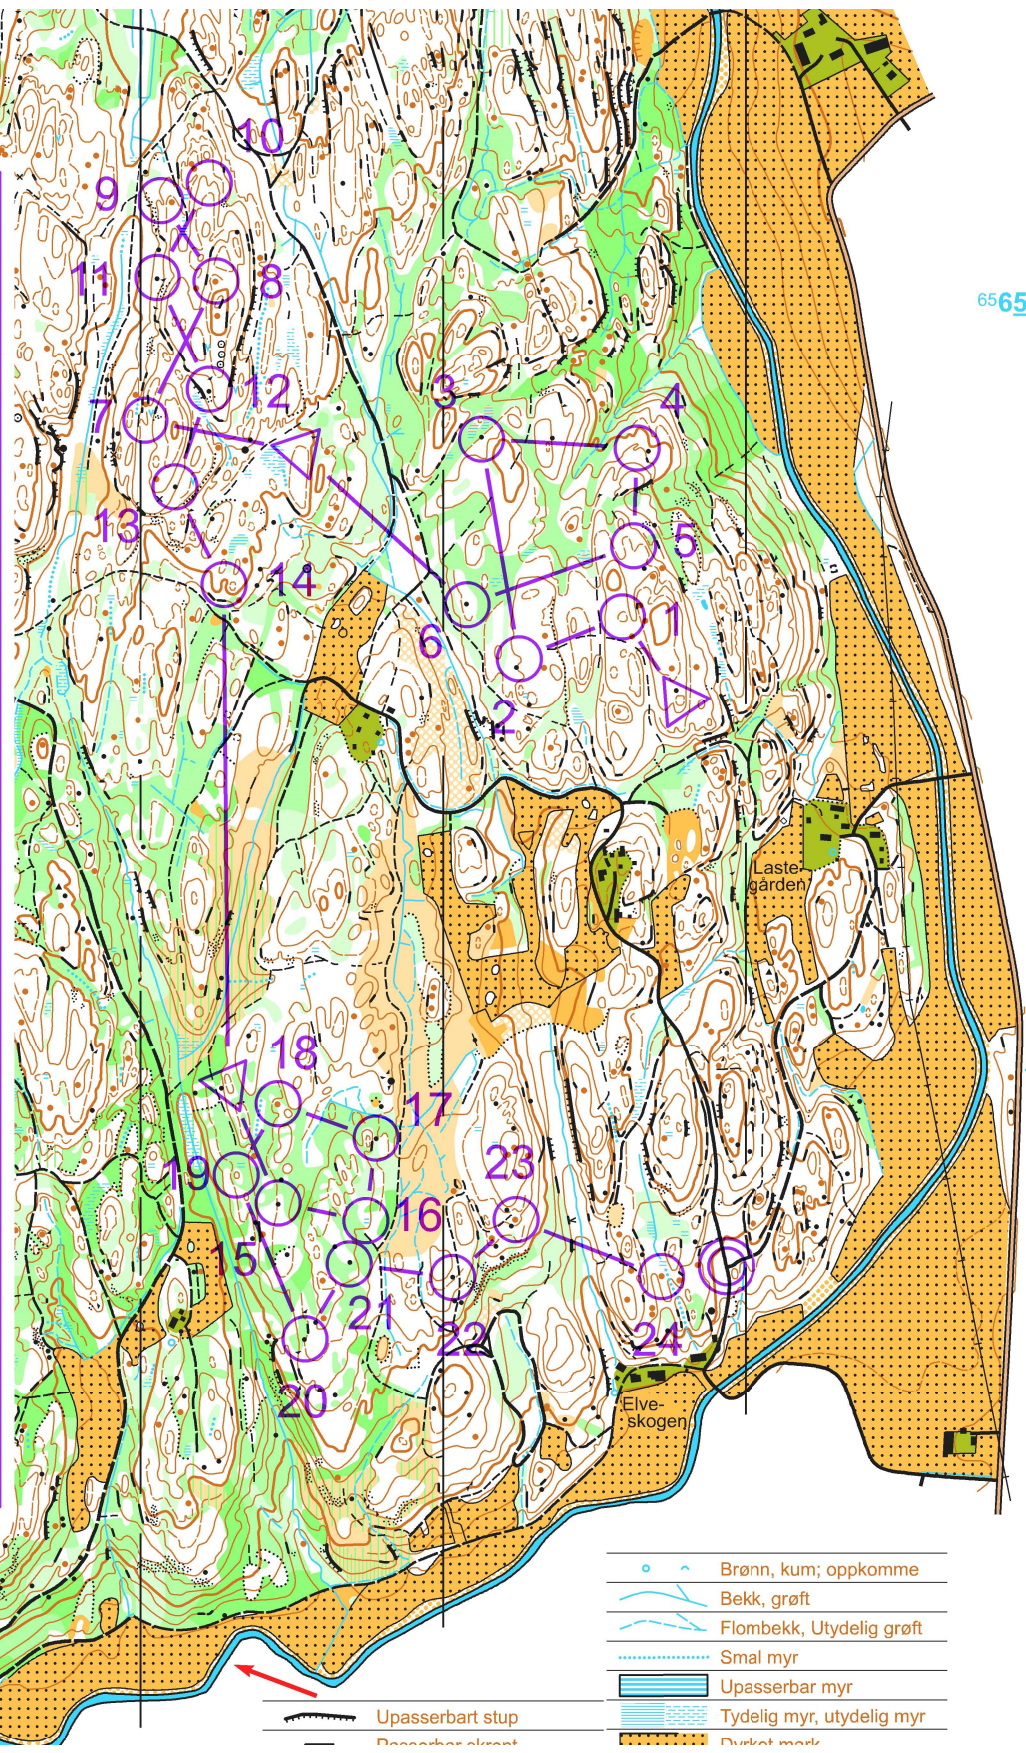

1		4,8 km	
▷			
1	31	○	
2	32	∩	
3	33	▲	
4	34	∩	
5	37	∩	
6	36	▲	
▷			
7	38	∩	
8	39	●	
9	40	∩	
10	41	∩	
11	42	∩	
12	43	▲	
13	44	▲	
14	45	∩	
▷			
15	46	▲	
16	47	≡	
17	48	▲	
18	49	●	
19	50	○	
20	51	▲	
21	52	▲	
22	53	▲	
23	54	●	
24	55	●	
○	90 m		⊗

- Brønn, kum; oppkomme
- Bekk, grøft
- Flombekk, Utydelig grøft
- Smal myr
- Upasserbar myr
- Tydelig myr, utydelig myr
- Durtet myr
- Upasserbart stup
- Oppasserbart stup

Hønsvall

Laste-garden

Elve-skogen