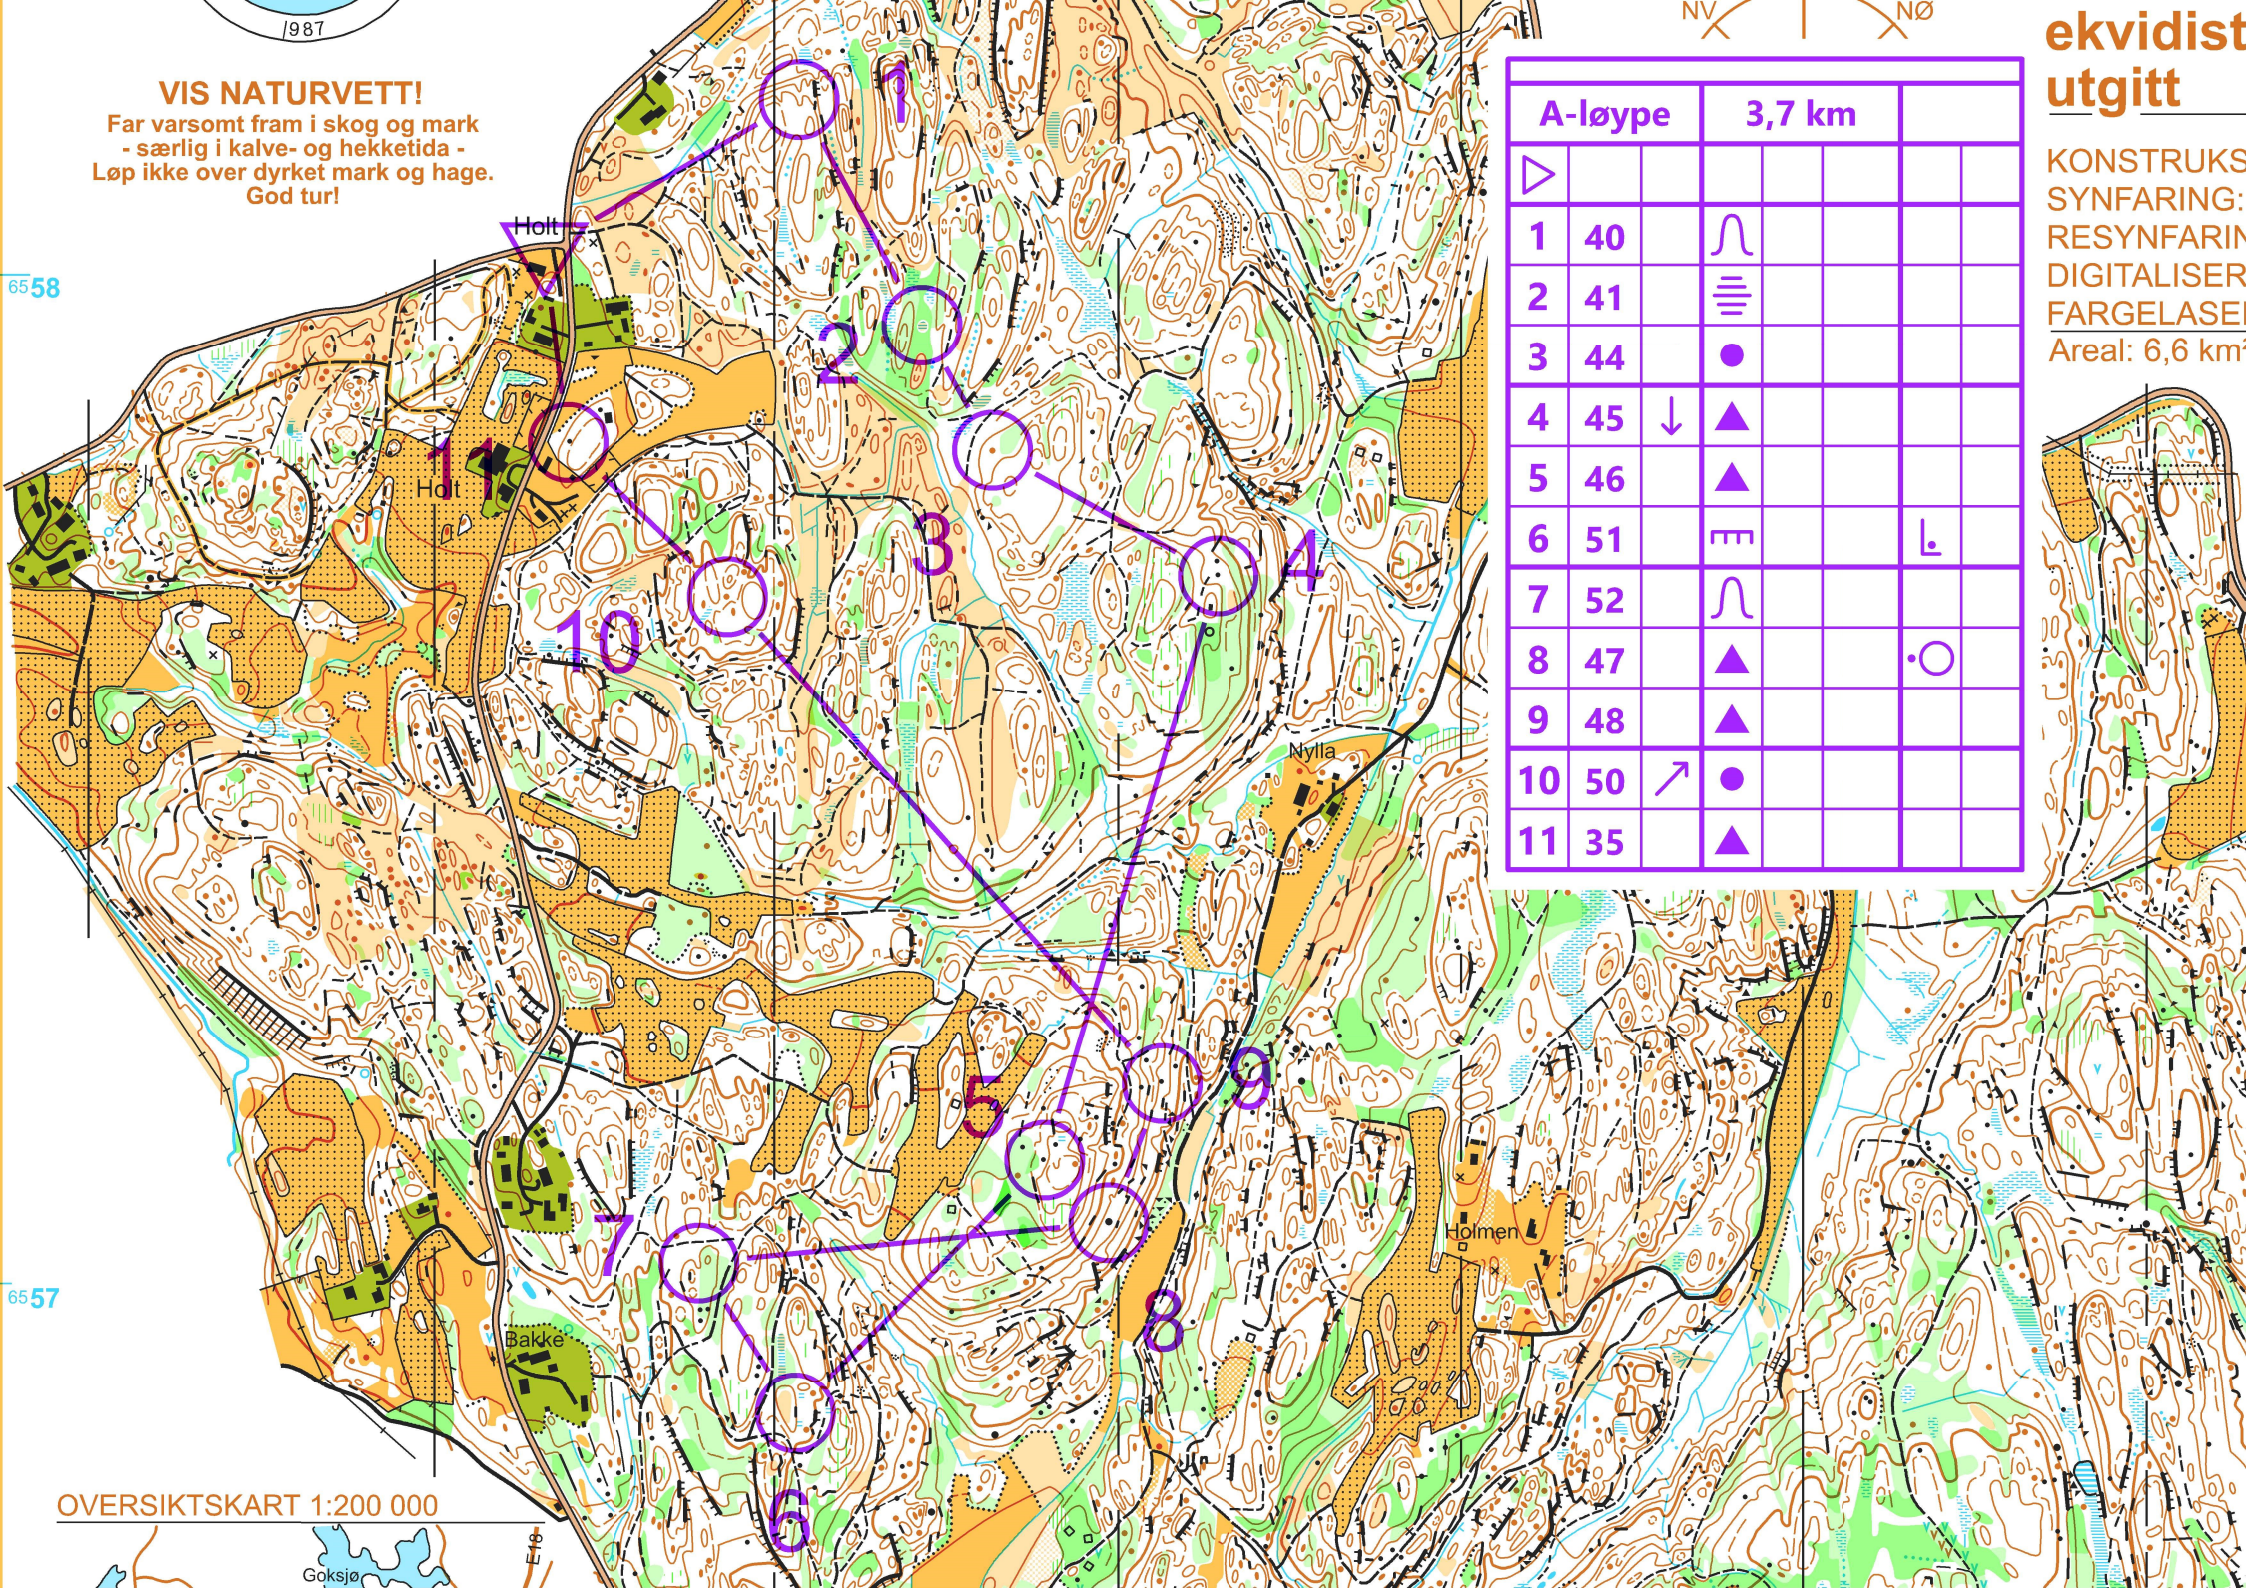

VIS NATURVETT!

Far varsomt fram i skog og mark
- særlig i kalve- og hekketida -
Løp ikke over dyrket mark og hage.
God tur!

6558

6557

OVERSIKTSKART 1:200 000

A-løype		3,7 km	
▶			
1	40	∩	
2	41	≡	
3	44	●	
4	45	↓ ▲	
5	46	▲	
6	51	≡	⊥
7	52	∩	
8	47	▲	○
9	48	▲	
10	50	↗ ●	
11	35	▲	

ekvidist utgitt

KONSTRUKS
SYNFARING:
RESYNFARIN
DIGITALISE
FARGELASE
Areal: 6,6 km²