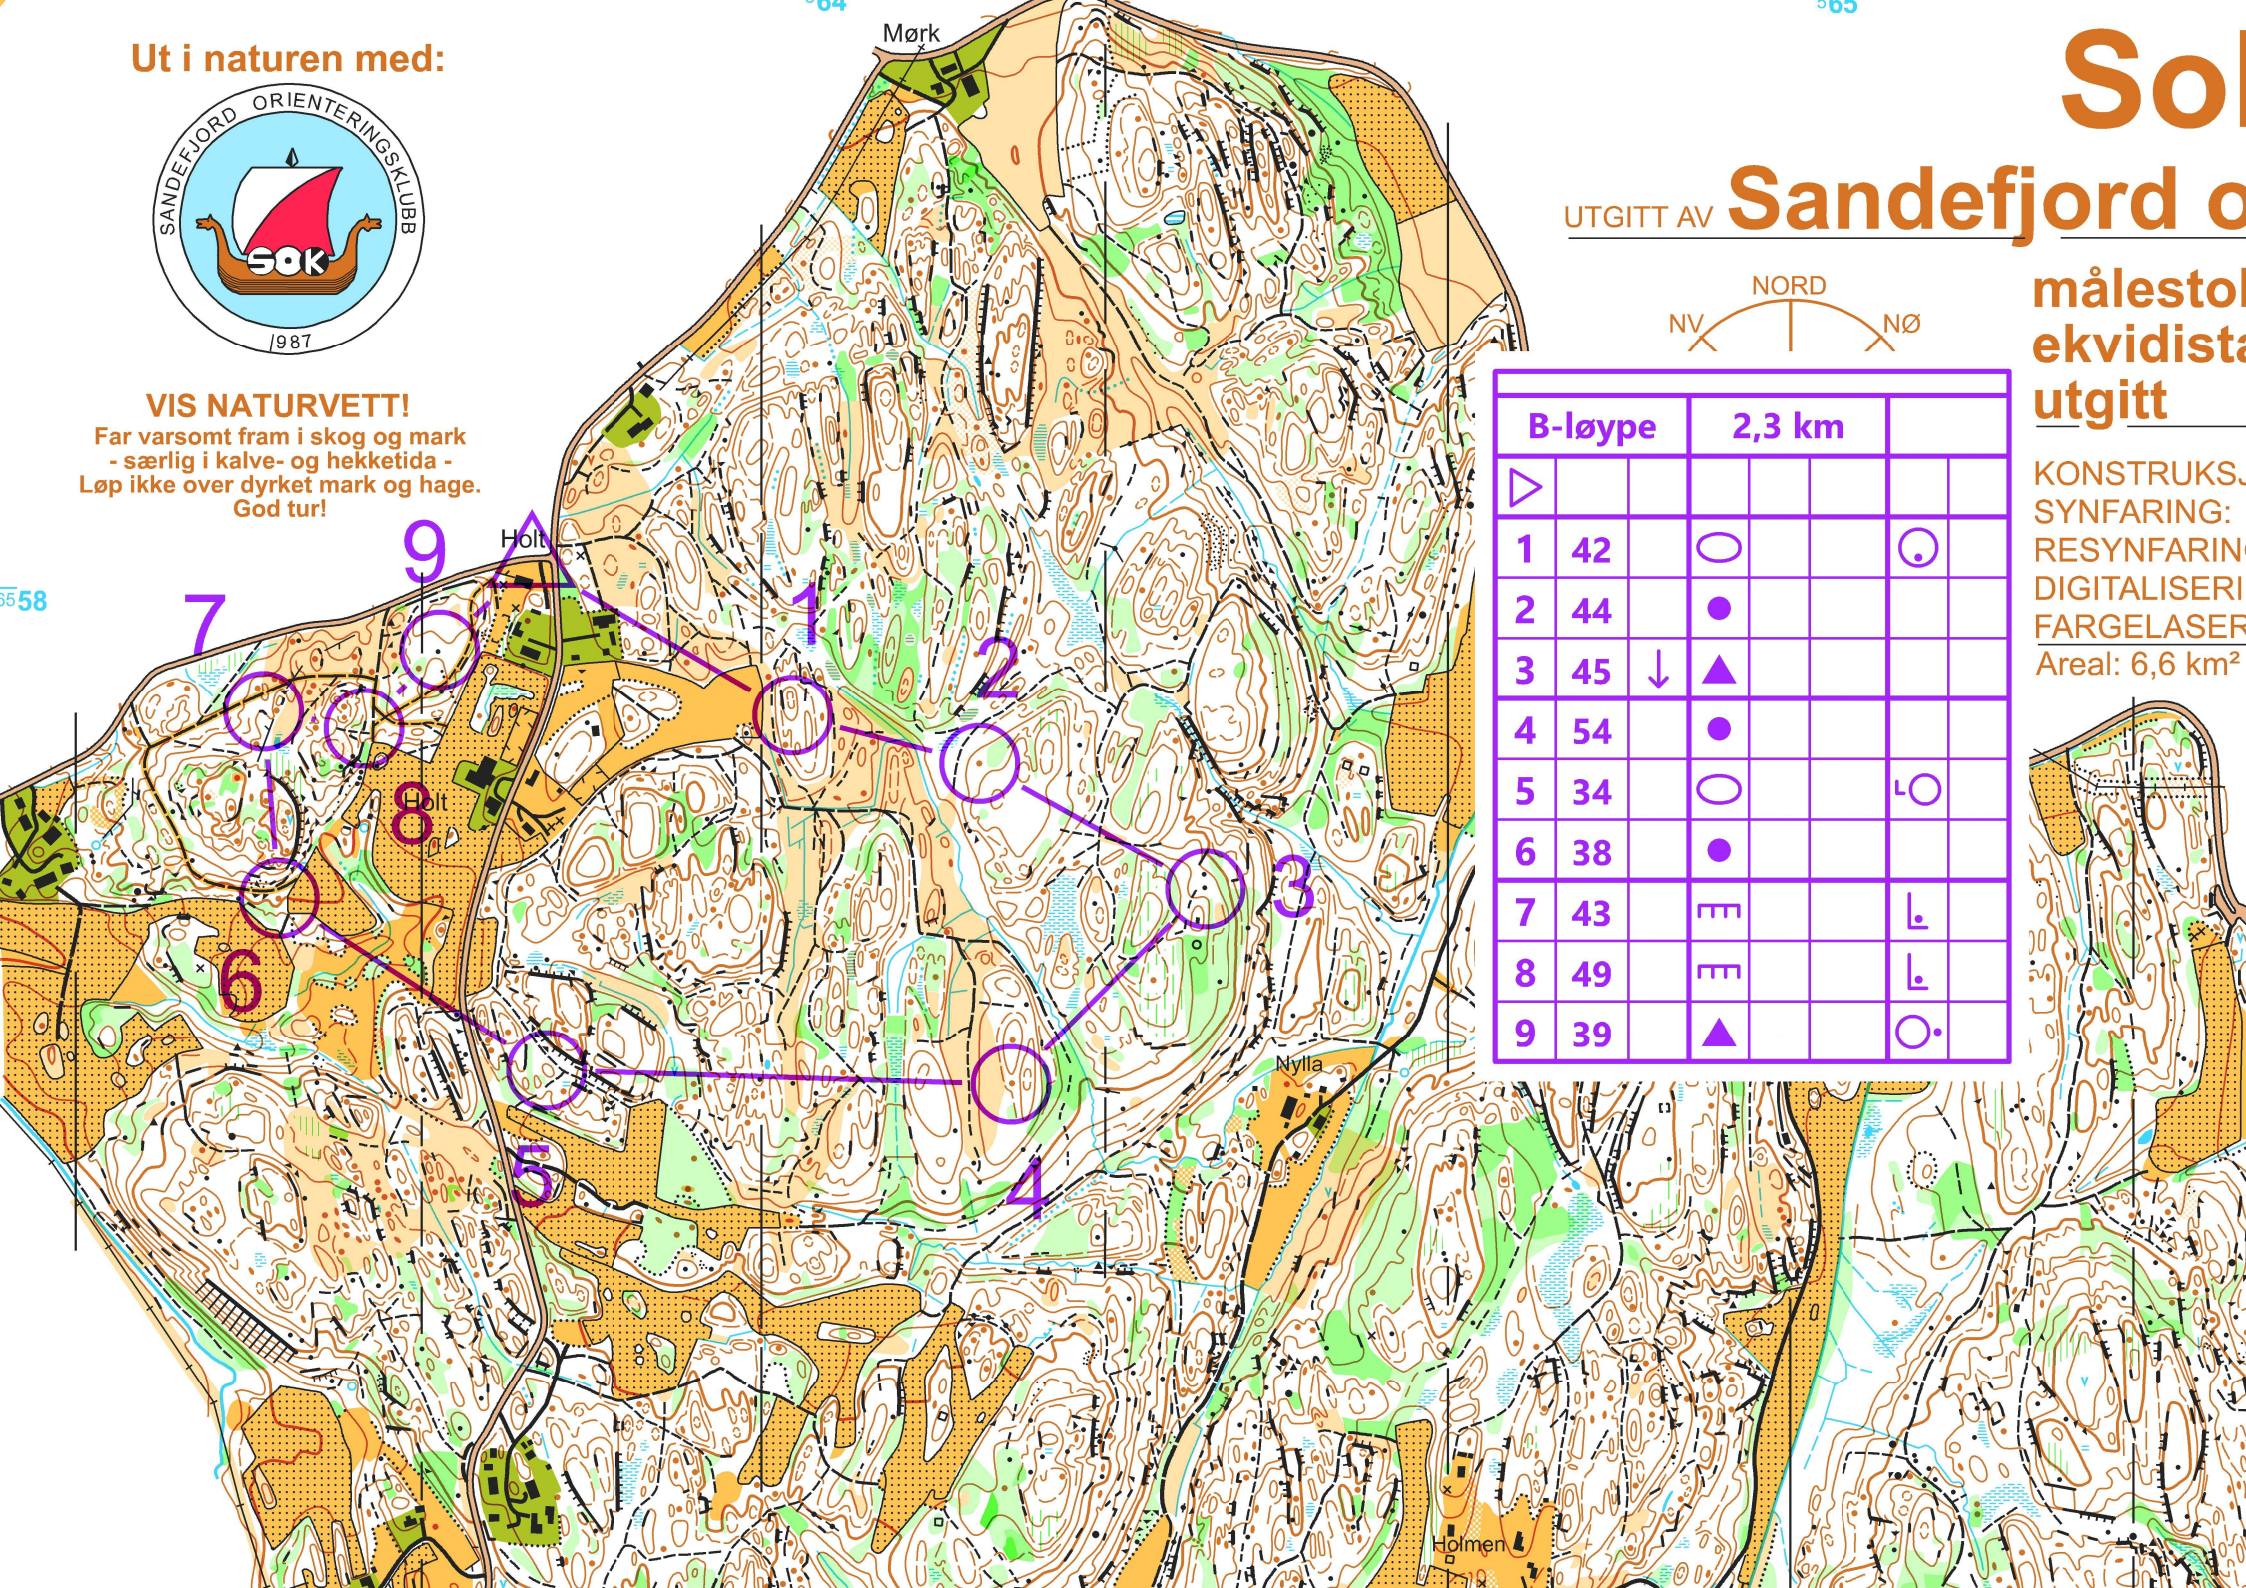

Ut i naturen med:

VIS NATURVETT!

Far varsomt fram i skog og mark
- særlig i kalve- og hekketida -
Løp ikke over dyrket mark og hage.
God tur!

UTGITT AV **Sandefjord o**

| B-løype | | 2,3 km | |
|---------|----|--------|---|
| ▷ | | | |
| 1 | 42 | ○ | ○ |
| 2 | 44 | ● | |
| 3 | 45 | ↓ | ▲ |
| 4 | 54 | ● | |
| 5 | 34 | ○ | ○ |
| 6 | 38 | ● | |
| 7 | 43 | ≡ | ⊥ |
| 8 | 49 | ≡ | ⊥ |
| 9 | 39 | ▲ | ○ |

målestor
ekvidista
utgitt

KONSTRUKS
SYNFARING:
RESYNFARIN
DIGITALISERI
FARGELASER
Areal: 6,6 km²