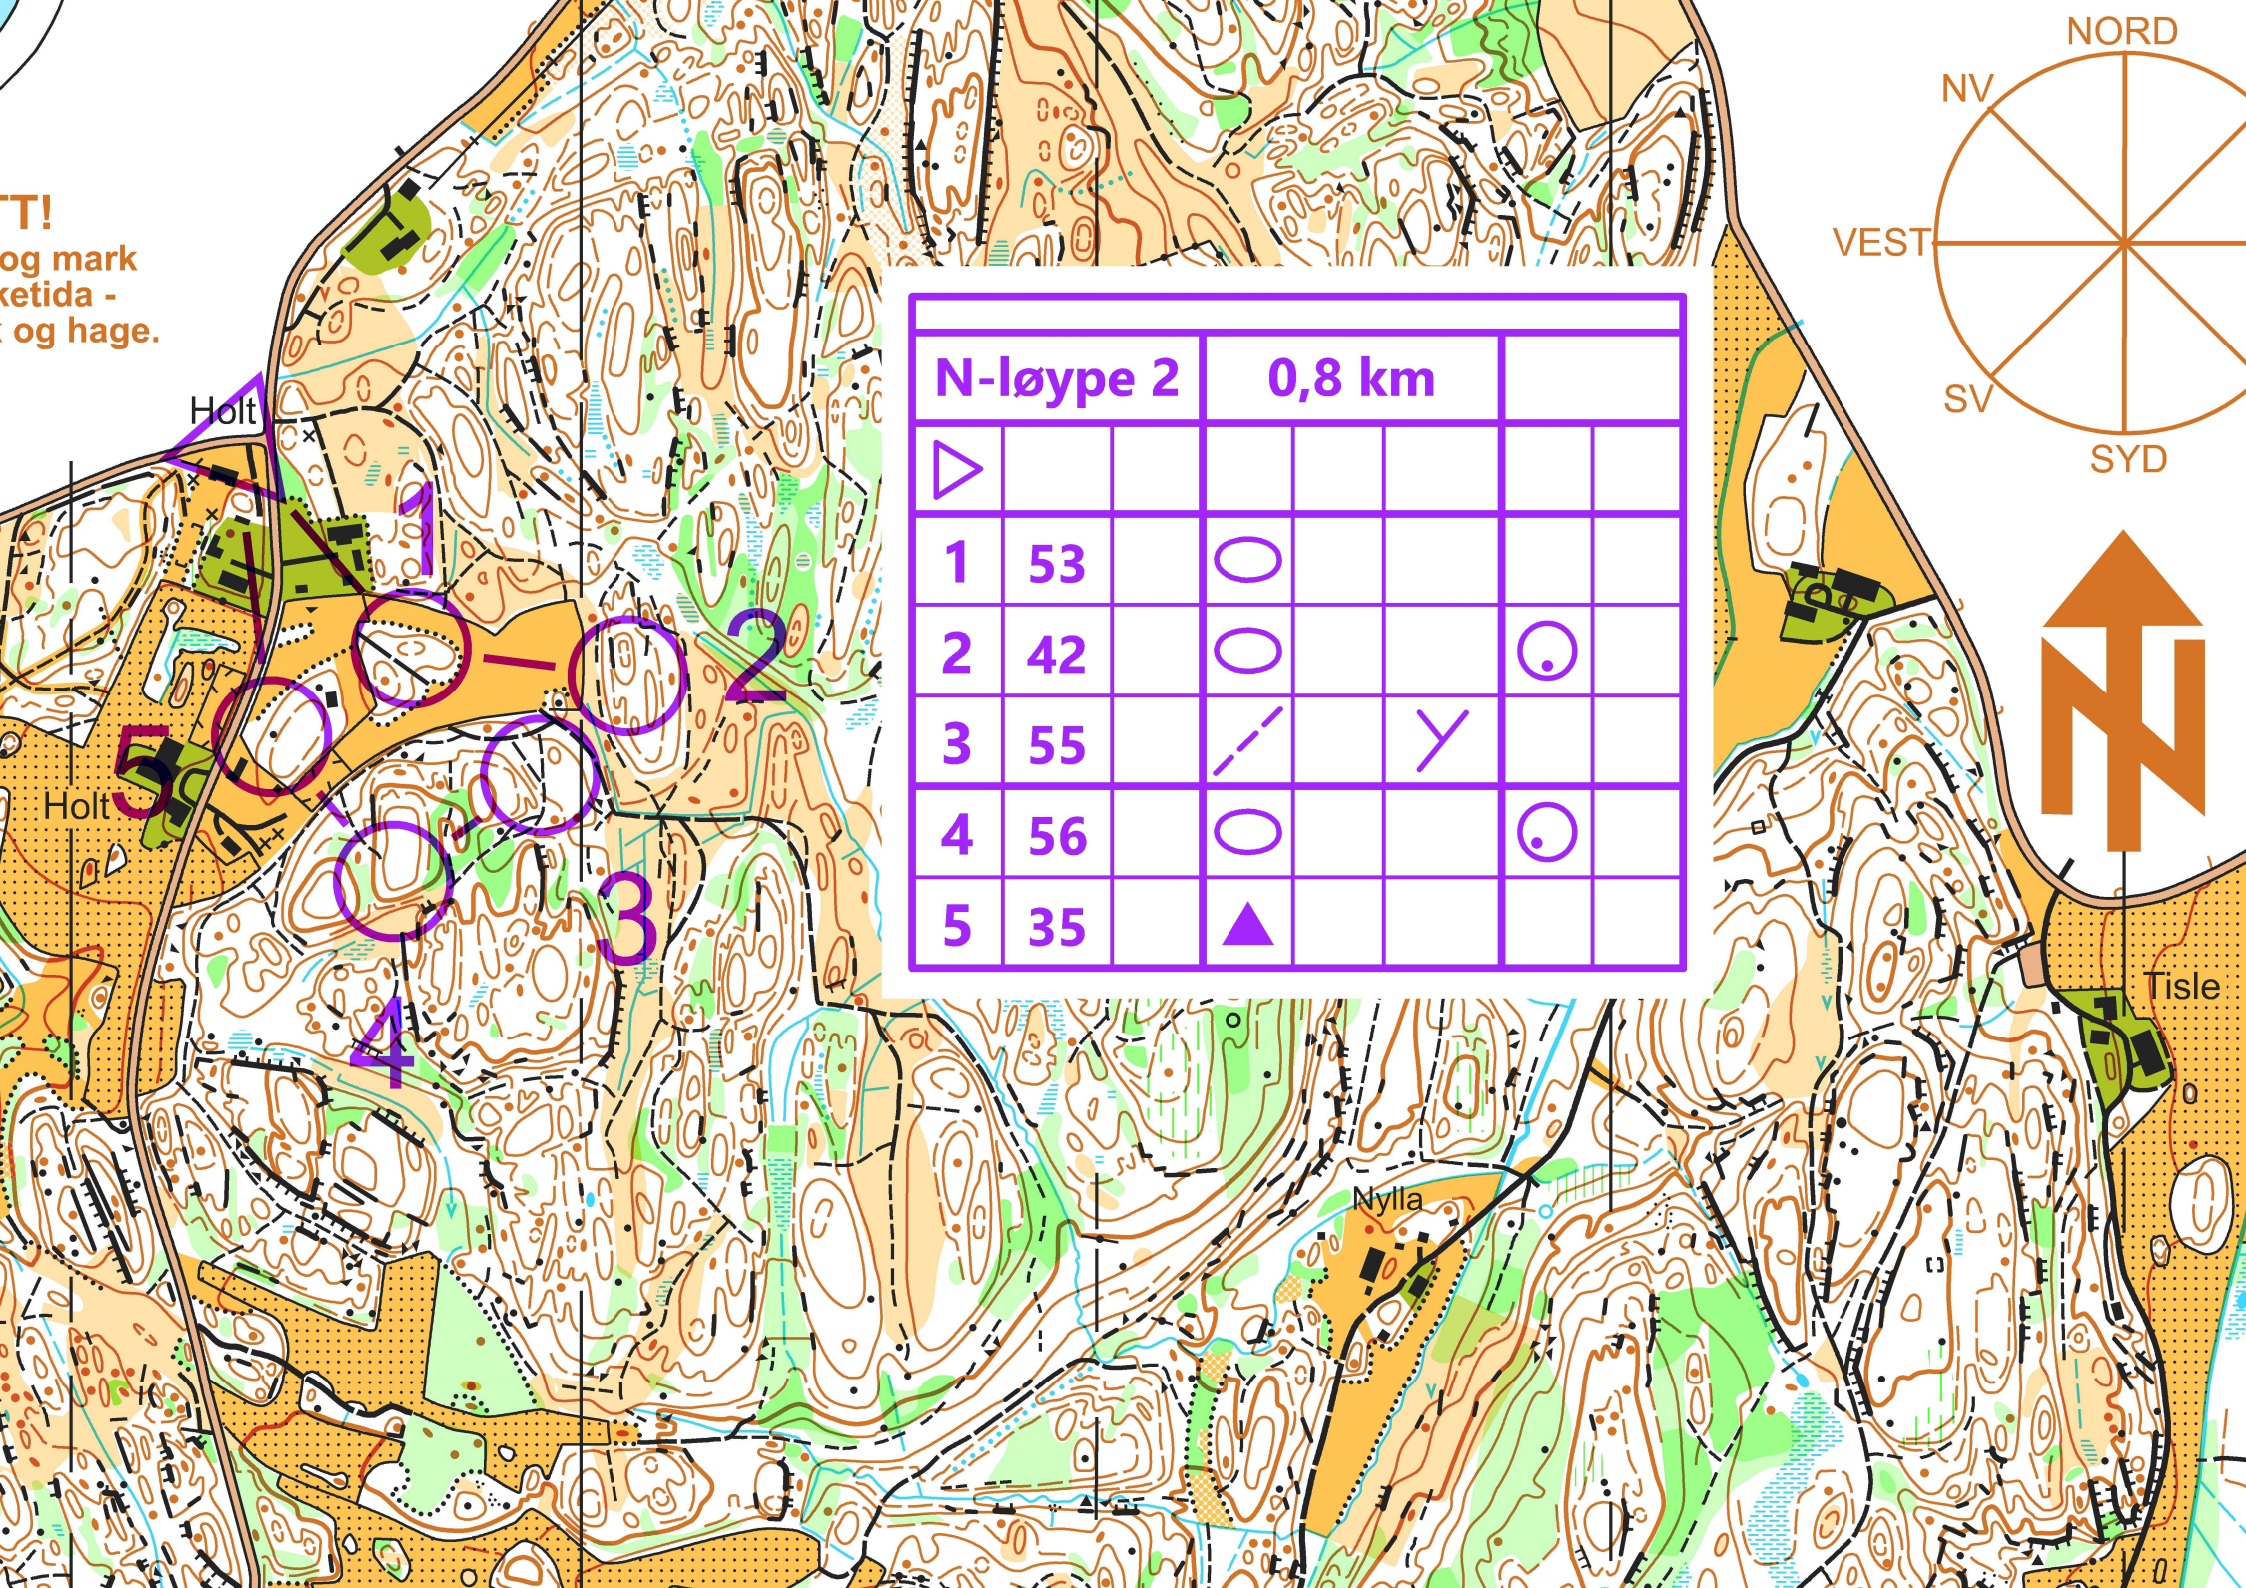

TT!
og mark
ketida -
og hage.

N-løype 2		0,8 km			
▷					
1	53	○			
2	42	○		○	
3	55	/		Y	
4	56	○			○
5	35	▲			

Holt

Holt

Nylla

Tise