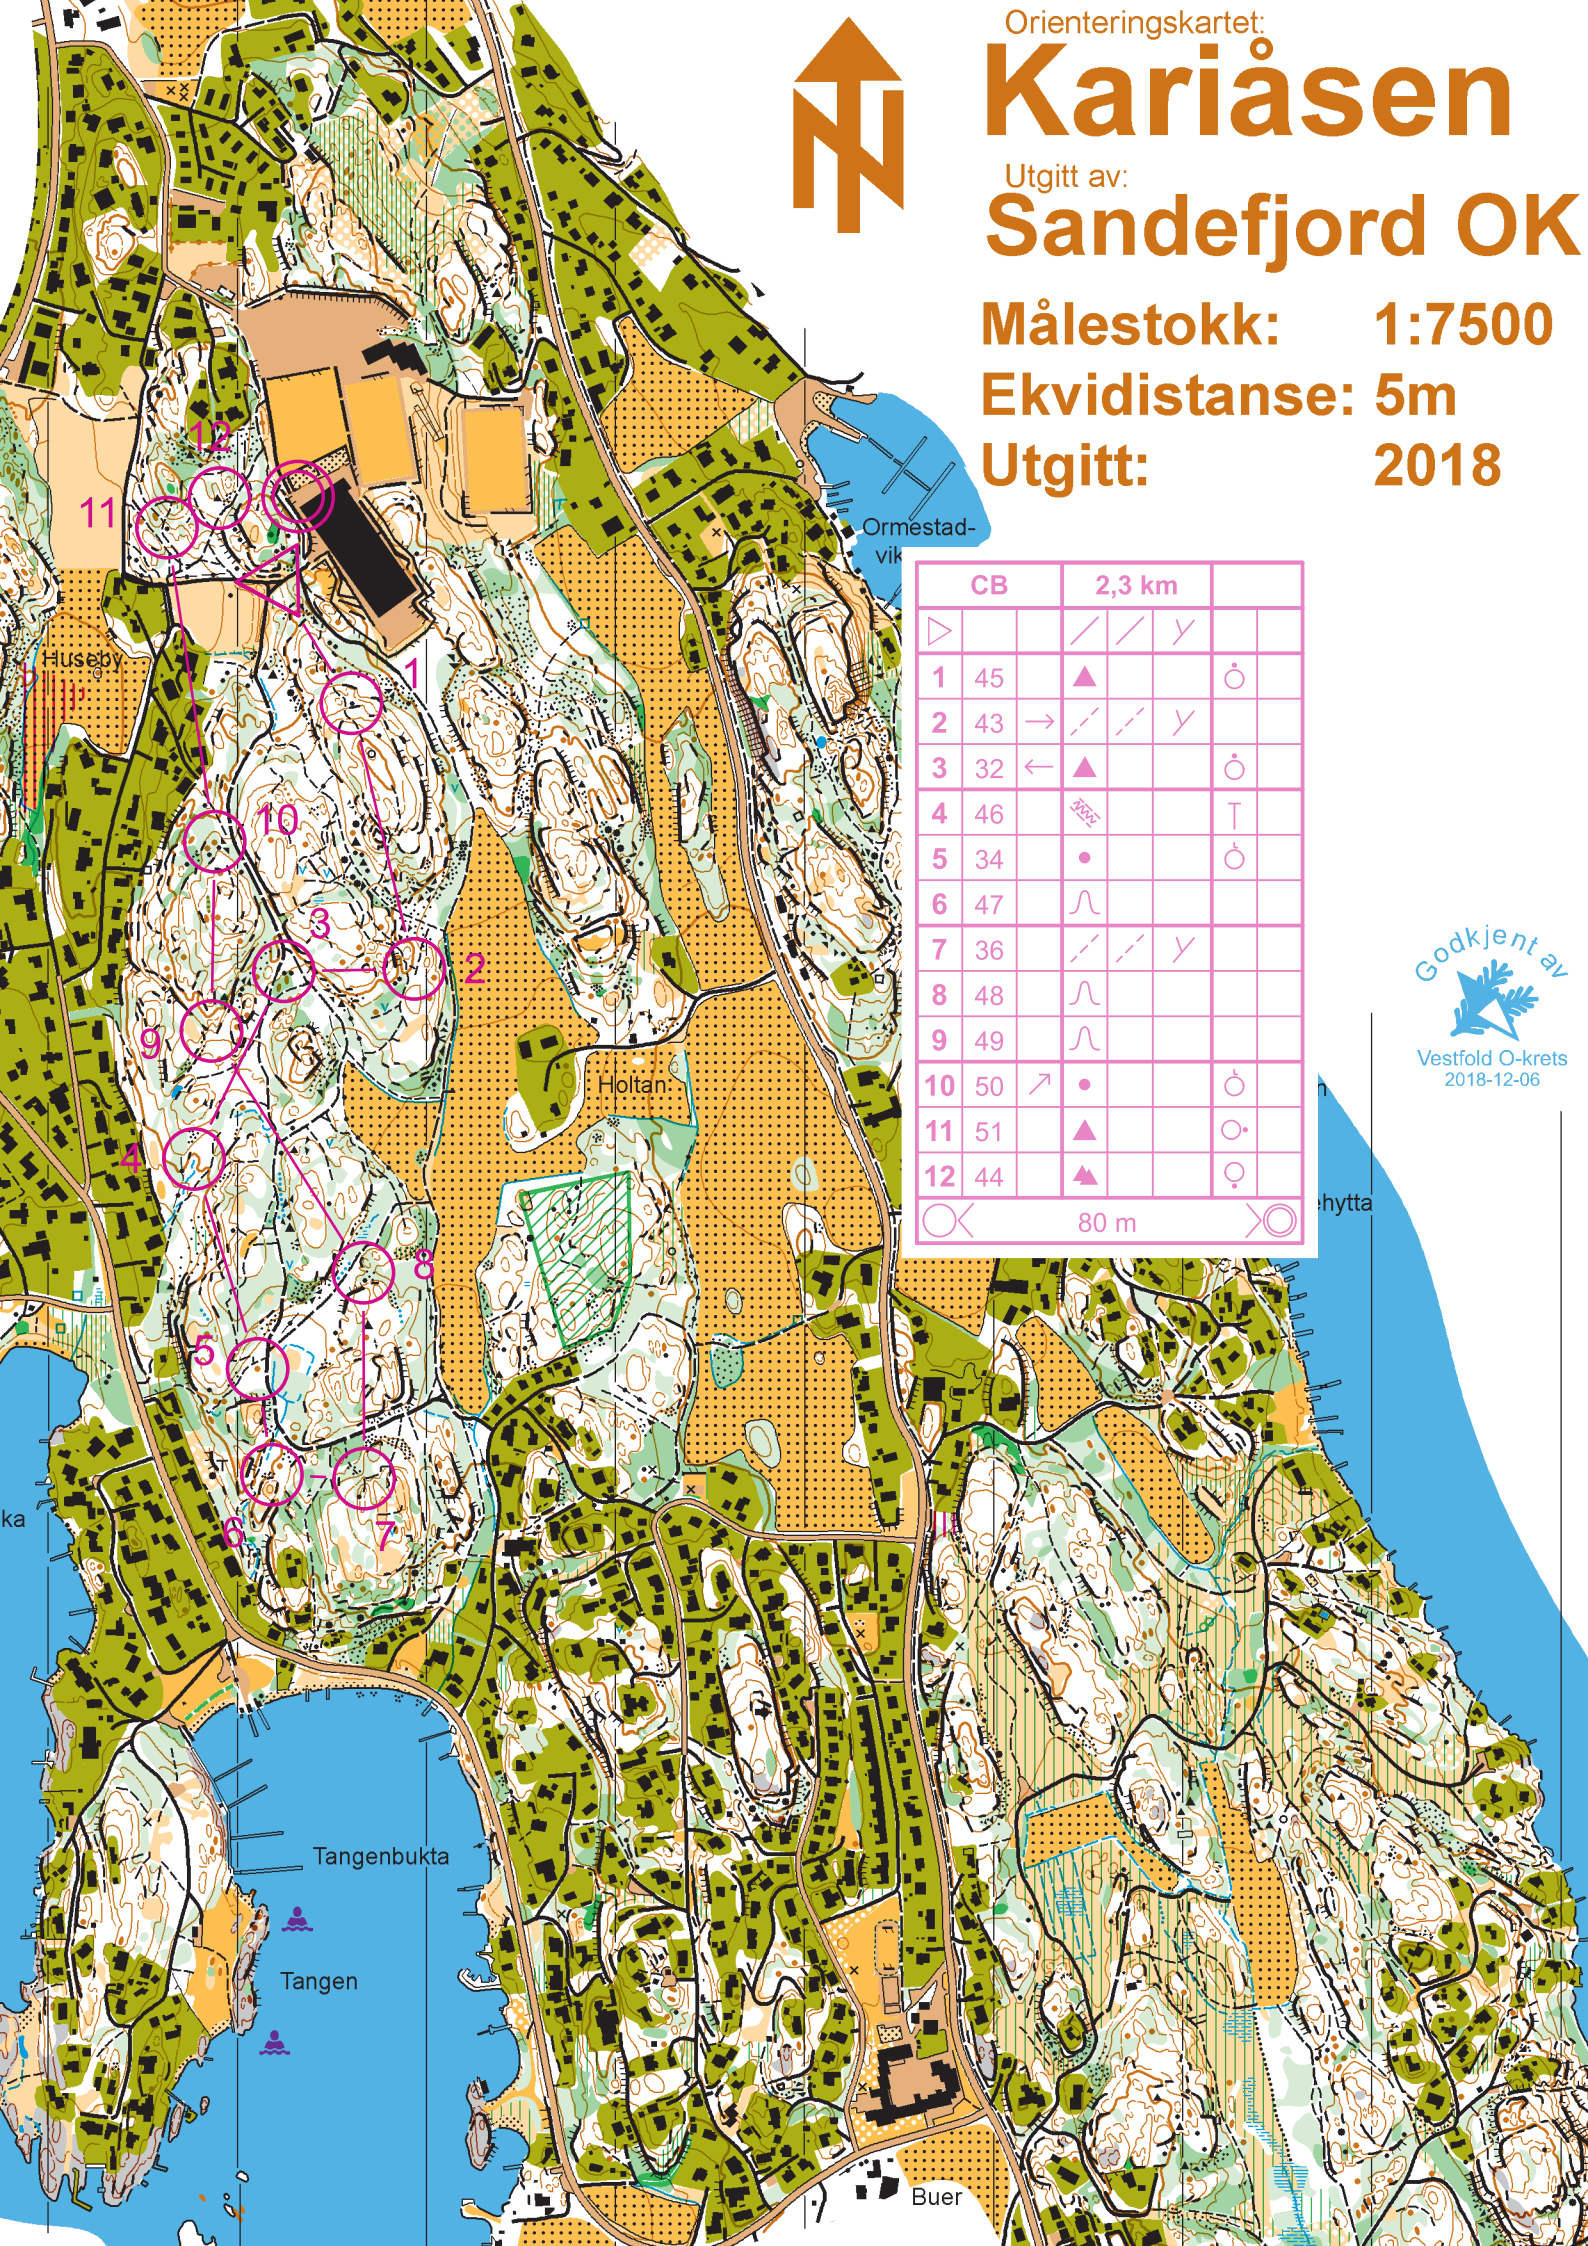

Orienteringskartet:

Kariåsen

Utgitt av:

Sandefjord OK

Målestokk: 1:7500

Ekvidistanse: 5m

Utgitt: 2018

	CB	2,3 km			
▷		/ /	Y		
1	45	▲		○	
2	43	→	/ /	Y	
3	32	←	▲		○
4	46	⚡			T
5	34	•			○
6	47	∩			
7	36	/ /	Y		
8	48	∩			
9	49	∩			
10	50	↗	•		○
11	51	▲			○
12	44	▲			○

○ 80 m ○

Godkjent av
Vestfold O-krets
2018-12-06

hytta