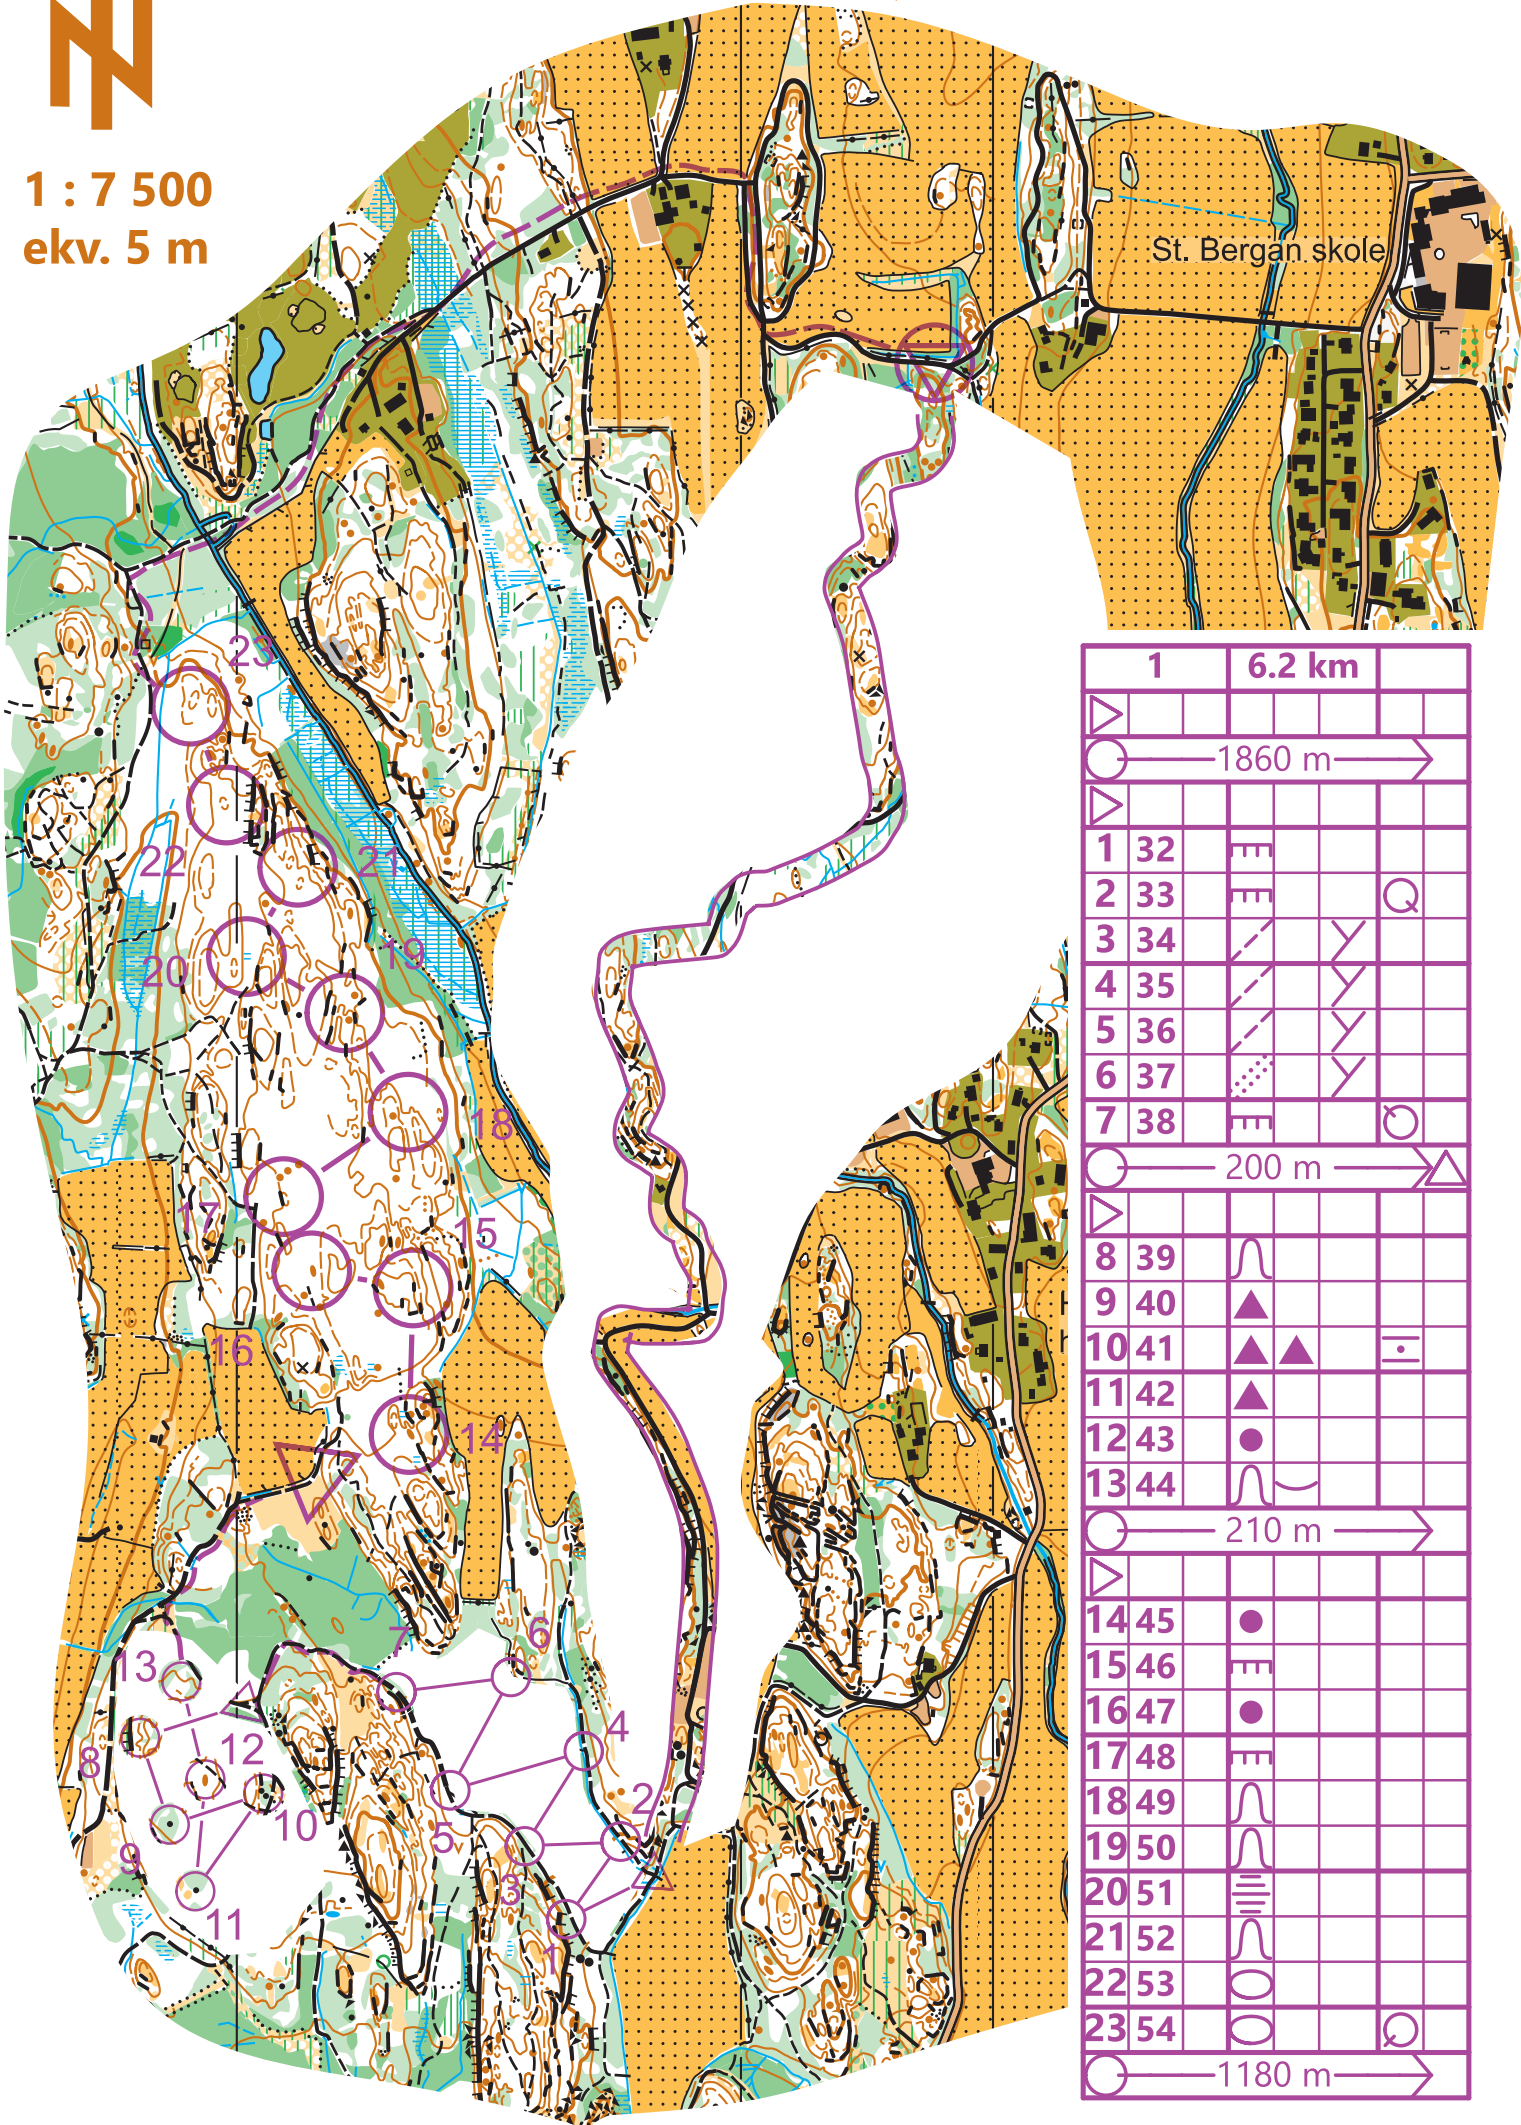

Momentøkt - Marum

1 : 7 500
ekv. 5 m

1		6.2 km	
▽			
○	1860 m →		
▽			
1	32	≡	
2	33	≡	Q
3	34	↘	Y
4	35	↘	Y
5	36	↘	Y
6	37	⋯	Y
7	38	≡	○
○	200 m →		
▽			
8	39	∩	
9	40	▲	
10	41	▲ ▲	⋮
11	42	▲	
12	43	●	
13	44	∩	
○	210 m →		
▽			
14	45	●	
15	46	≡	
16	47	●	
17	48	≡	
18	49	∩	
19	50	∩	
20	51	≡	
21	52	∩	
22	53	○	
23	54	○	○
○	1180 m →		